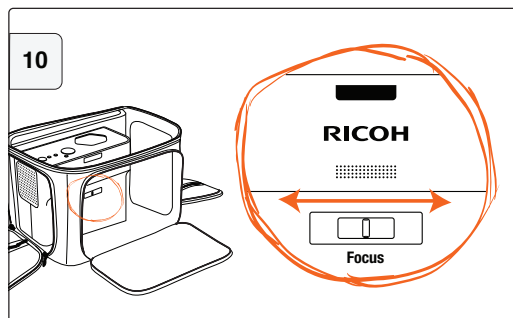

Lancement rapide de votre *VaniITy bag*

4

Plug & Play

Aucun pilote à installer

Windows Apple Linux

Option : eBeam Wireless

Option : eBeam Wireless

Une question ?