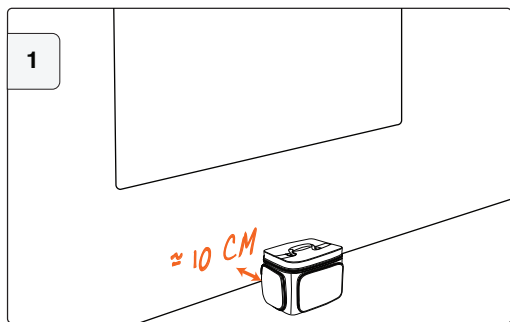

Lancement rapide de votre *VaniITy bag*

4

Plug & Play

Aucun pilote à installer

Windows Apple Linux

Option : eBeam Wireless

Option : eBeam Wireless

Une question ?