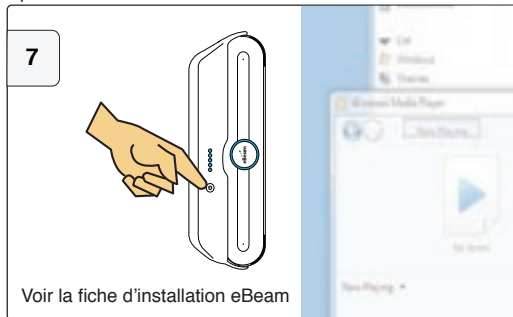

Lancement rapide de votre *VaniITy bag*

4

Plug & Play

Aucun pilote à installer

Windows Apple Linux

Option : eBeam Wireless

Option : eBeam Wireless

Une question ?