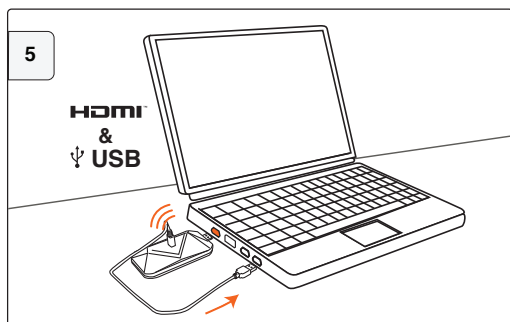

Lancement rapide de votre *VaniITy bag*

4

Plug & Play

Aucun pilote à installer

Windows Apple Linux

Option : eBeam Wireless

Option : eBeam Wireless

Une question ?