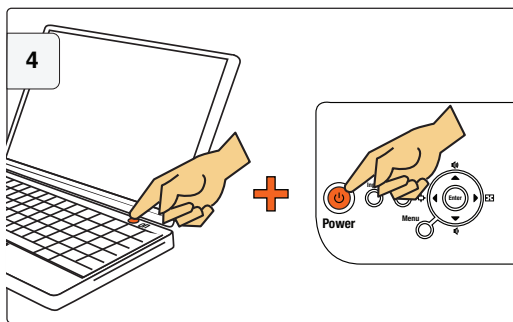

Lancement rapide de votre *VaniITy bag*

4

Plug & Play

Aucun pilote à installer

Windows Apple Linux

Option : eBeam Wireless

Option : eBeam Wireless

Une question ?