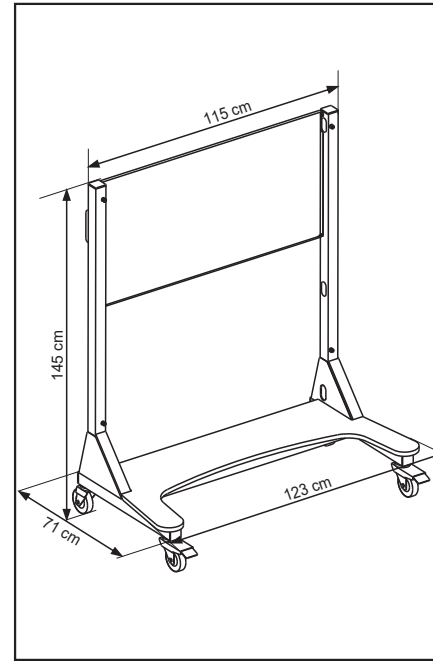

Speechi

Manuel d'installation
Référence : ST-TROL-001

A (1x)

B (2x)
(L+R)

C (1x)

D (2x)

E (2x)

F (2x)