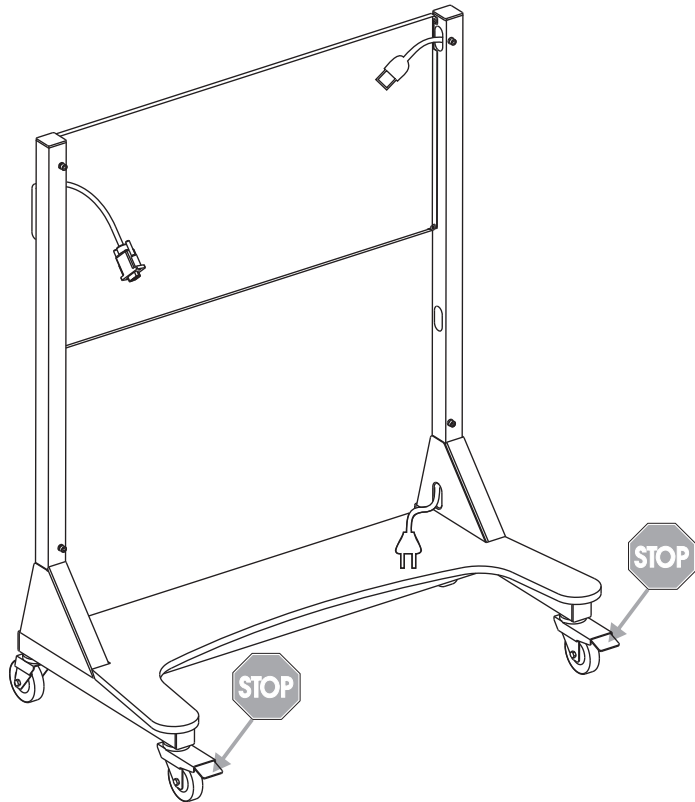

Speechi

Manuel d'installation
Référence : ST-TROL-001

A (1x)

B (2x)
(L+R)

C (1x)

D (2x)

E (2x)

F (2x)