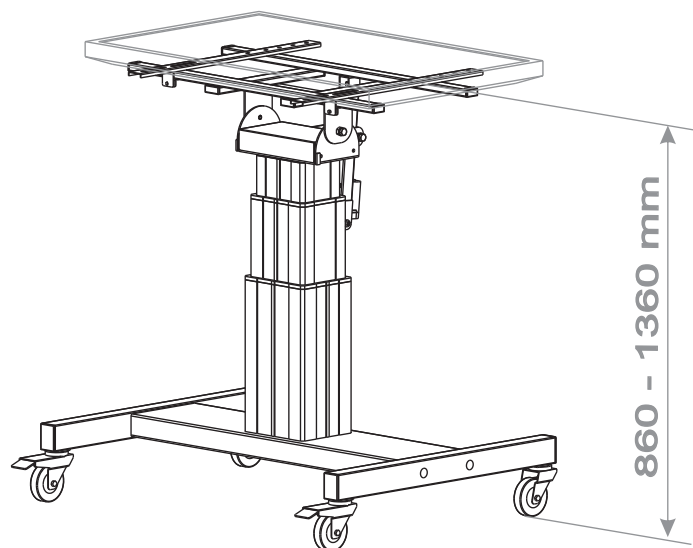

Speechi

Manuel d'installation Référence : ST-SUP-TILT-001

SW 5/6/8

VESA ≤ 900 x 600

VESA

2

4

3