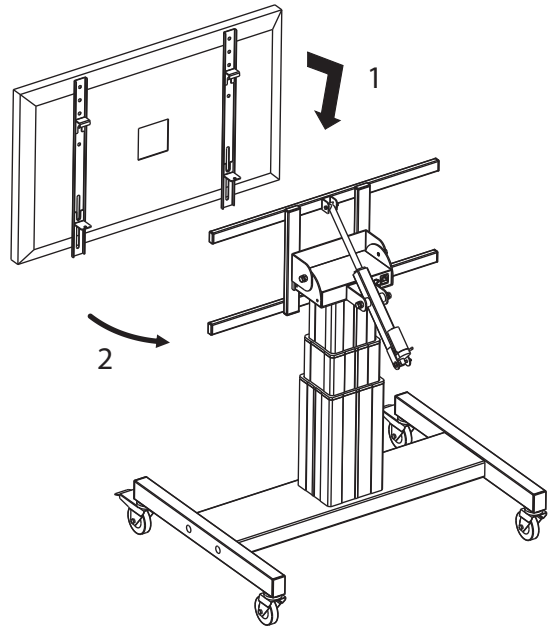

Speechi

Manuel d'installation Référence : ST-SUP-TILT-001

SW 5/6/8

VESA ≤ 900 x 600

VESA

2

4

3