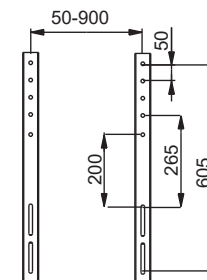

Speechi

Manuel d'installation Référence : ST-SUP-TILT-001

SW 5/6/8

VESA ≤ 900 x 600

VESA

2

4

3