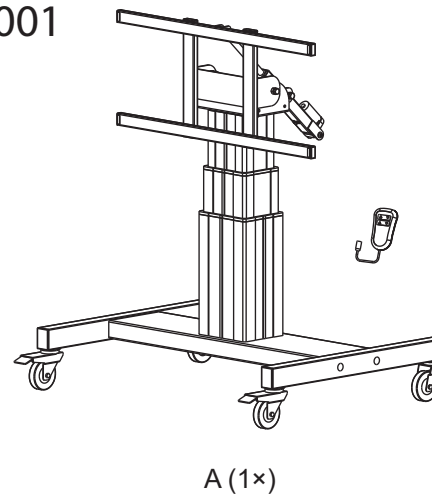

Speechi

Manuel d'installation Référence : ST-SUP-TILT-001

SW 5/6/8

VESA ≤ 900 x 600

VESA

2

4

3