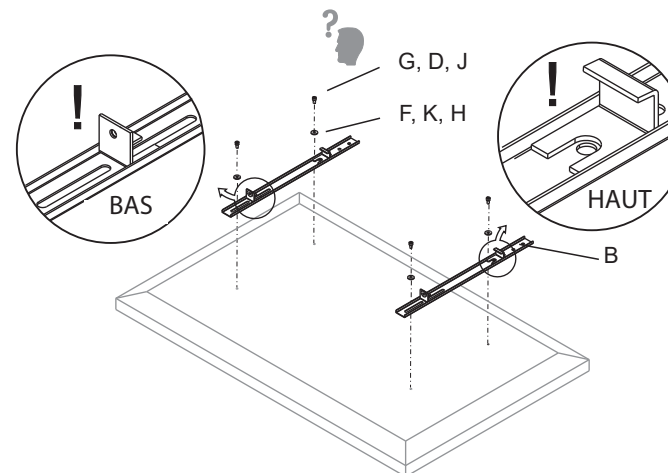

Speechi

Manuel d'installation Référence : ST-SUP-TILT-001

SW 5/6/8

VESA ≤ 900 x 600

VESA

2

4

3