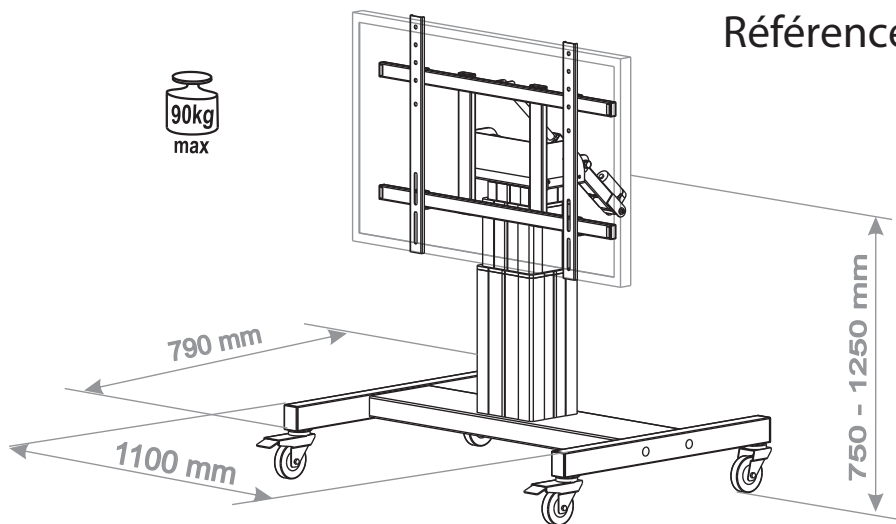

Speechi

Manuel d'installation Référence : ST-SUP-TILT-001

SW 5/6/8

VESA ≤ 900 x 600

VESA

2

4

3