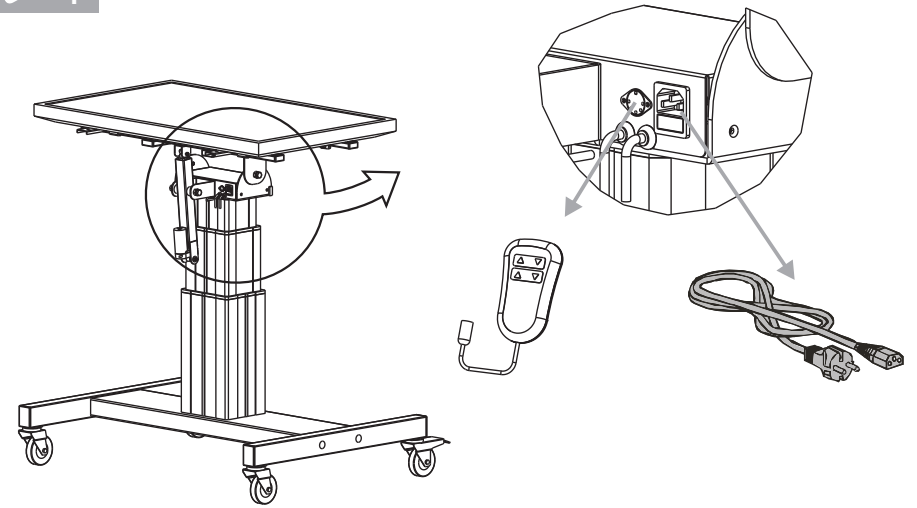

Speechi

Manuel d'installation Référence : ST-SUP-TILT-001

SW 5/6/8

VESA ≤ 900 x 600

VESA

2

4

3