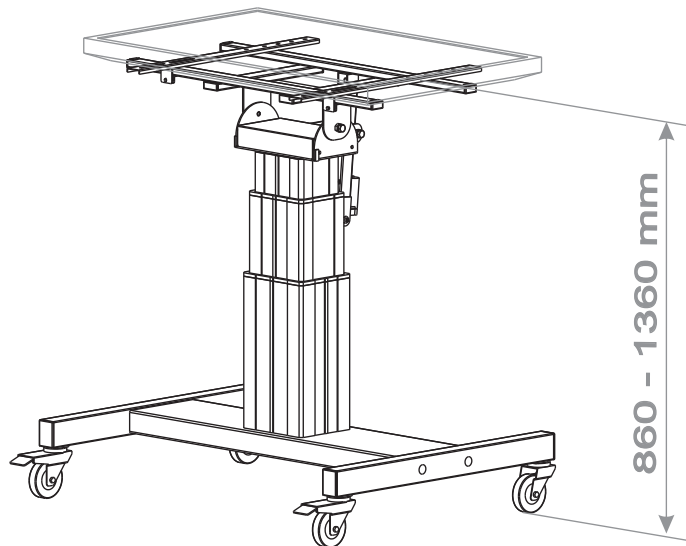

Speechi

Reference : ST-SUP-TILT-001 Instruction Manual

90kg
max

A (1x)

B (2x)

C (2x)

L (1x)

D (4x)

E (2x)

F (4x)

G (4x)

H (4x)

J (4x)

K (4x)

SW 5/6/8

SW 5/6/8

VESA ≤ 900 x 600

VESA

2

3

4