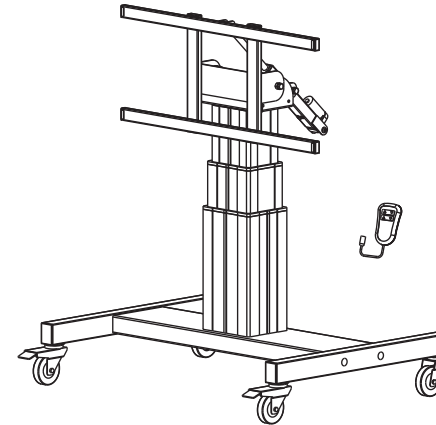

Speechi

Reference : ST-SUP-TILT-001 Instruction Manual

90kg
max

A (1x)

B (2x)

C (2x)

L (1x)

D (4x)