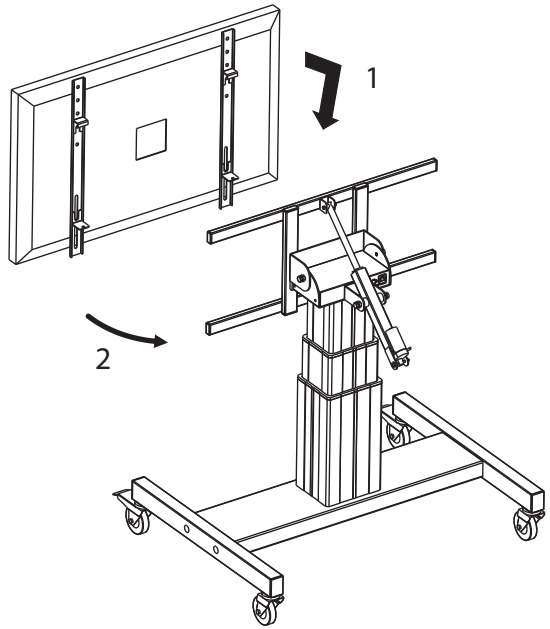

Speechi

Reference : ST-SUP-TILT-001 Instruction Manual

90kg
max

A (1x)

B (2x)

C (2x)

L (1x)

D (4x)

VESA ≤ 900 x 600

VESA

2

3

4