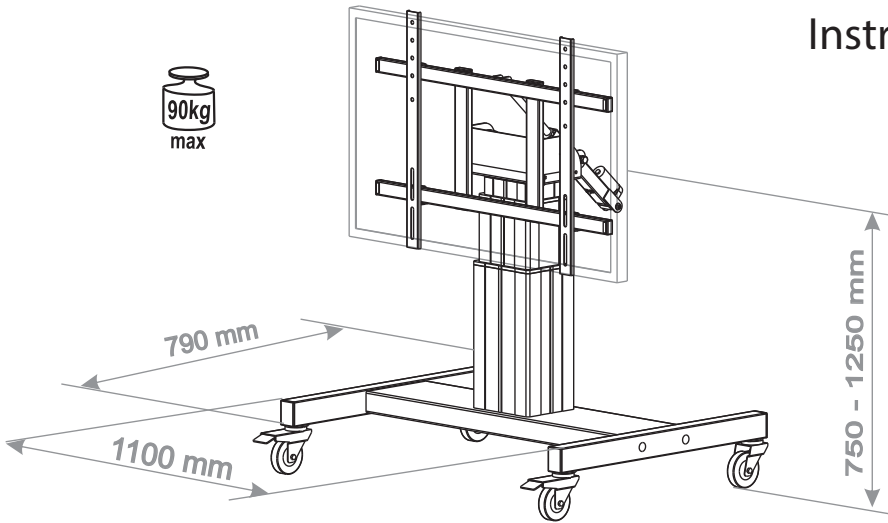

Speechi

Reference : ST-SUP-TILT-001 Instruction Manual

90kg
max

A (1x)

B (2x)

C (2x)

L (1x)

D (4x)

E (2x)

F (4x)

G (4x)

H (4x)

J (4x)

K (4x)

SW 5/6/8

SW 5/6/8

VESA ≤ 900 x 600

VESA

2

3

4