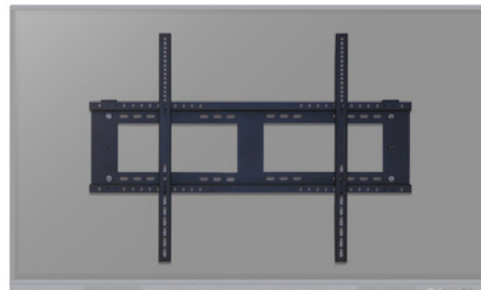

SUPPORT MURAL POUR ÉCRAN INTERACTIF

Réf. : ST-SM-002

Ce support mural est une solution d'affichage élégante et robuste, il met en valeur l'esthétique de votre écran interactif SpeechiTouch :

- Compatible avec les écrans interactifs à partir de la taille 55"
- Idéal pour les environnements professionnels, éducatifs et commerciaux.
- Fabriqué avec des matériaux de qualité, ce support mural offre une fixation solide pour votre écran.
- Son design minimaliste et discret assure une intégration harmonieuse dans tout espace, mettant l'accent sur l'écran plutôt que sur le support.
- Bien que fixe, le support permet un accès aisé à tous les ports et commandes de l'écran, assurant une expérience utilisateur sans contraintes.

FICHE TECHNIQUE

Tailles compatibles	55", 65", 75", 86", 98"
VESA	VESA min. : 400 × 200 mm / VESA max. : 800 × 600 mm
Charge max.	110 kg
Dimensions (L × H × P)	960 × 620 × 27 mm
Poids	-
Couleur	Noir
Garantie	2 ans retour atelier