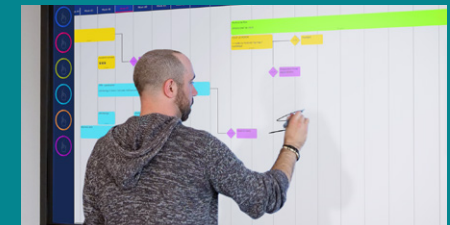

Ubikey
Le logiciel de gestion de projets agiles

Créez, organisez, planifiez vos projets et partagez-les à vos collaborateurs, grâce à une interface intuitive et compatible avec l'écran interactif (logiciel proposé en option à la place de Draft).