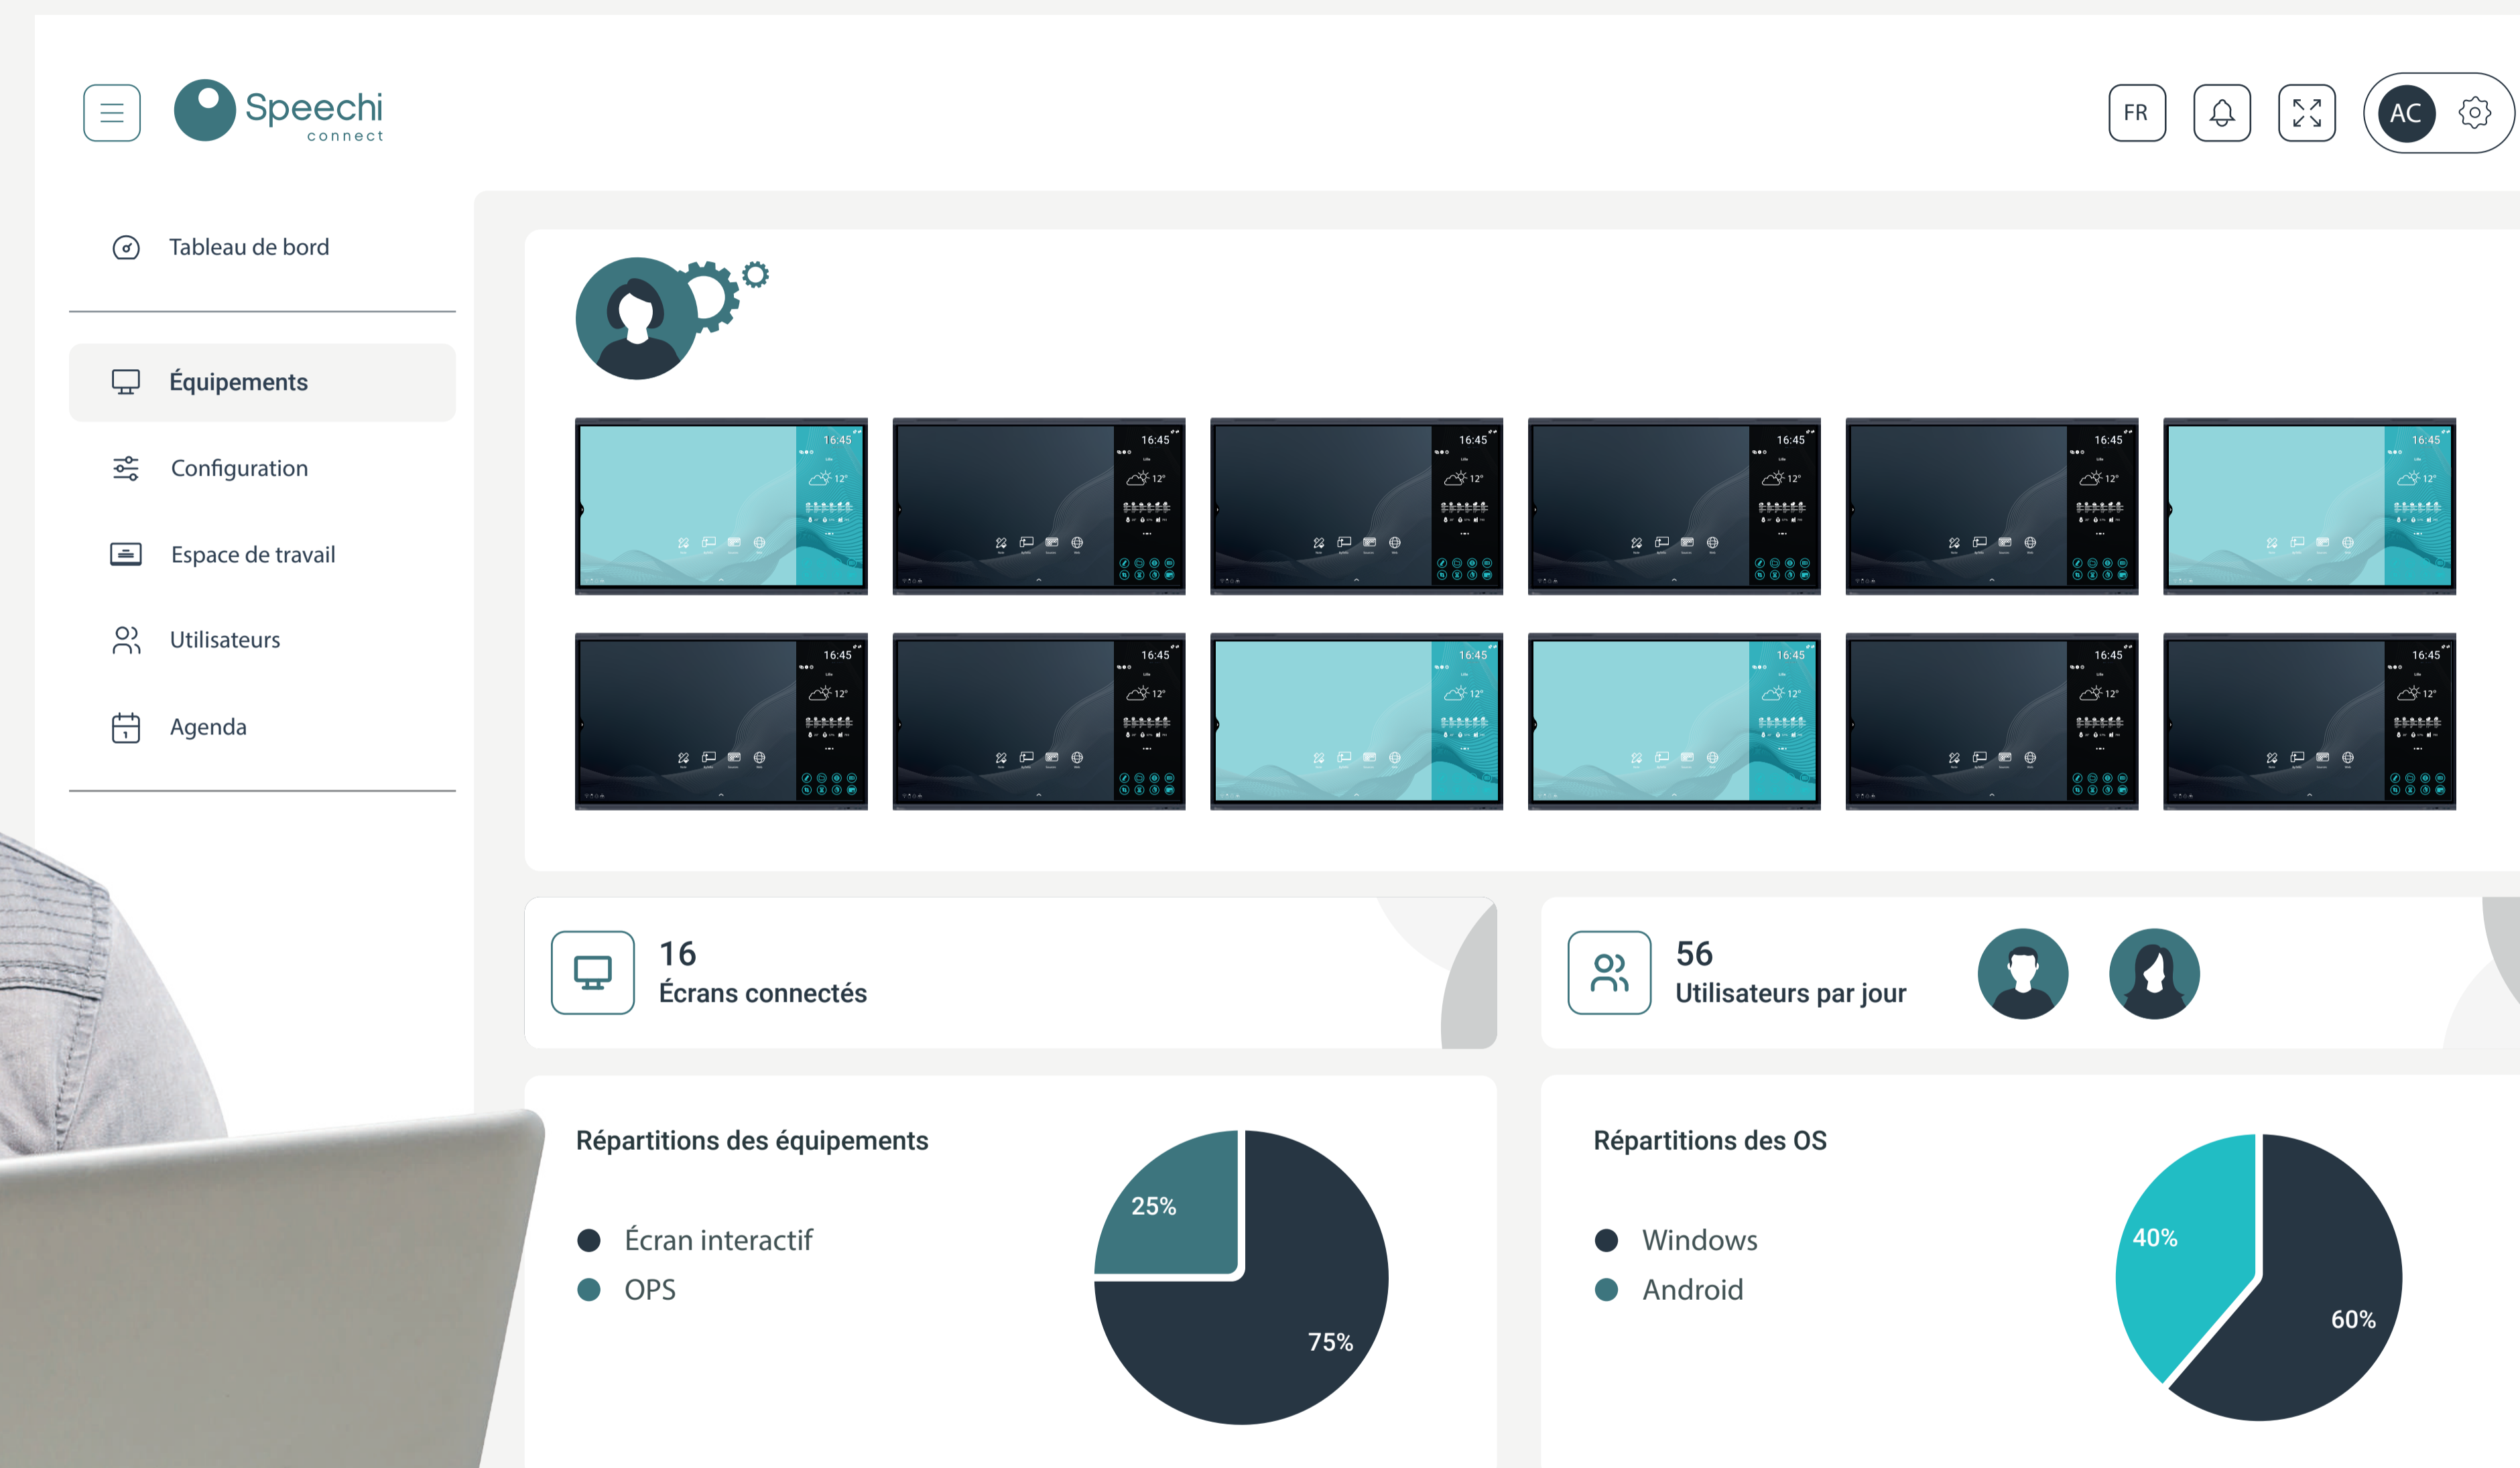

Tu parque bajo control y personalizado

Una gestión centralizada y sencilla

Una plataforma SAAS para gestionar y definir la estrategia de uso de tu parque de pantallas y los derechos otorgados a cada usuario.

Un uso controlado

El acceso a tus pantallas está controlado y protegido. Importa y define los derechos de uso de cada usuario de tu parque de pantallas, gestiona tu store de aplicaciones, prioriza y distribuye tus autorizaciones.

Un parque personalizado

Un nivel avanzado de personalización que te permite configurar tus pantallas, organizar tus salas, proteger el acceso de usuarios externos a tu parque, definir los programas disponibles e instalar tus propias aplicaciones.