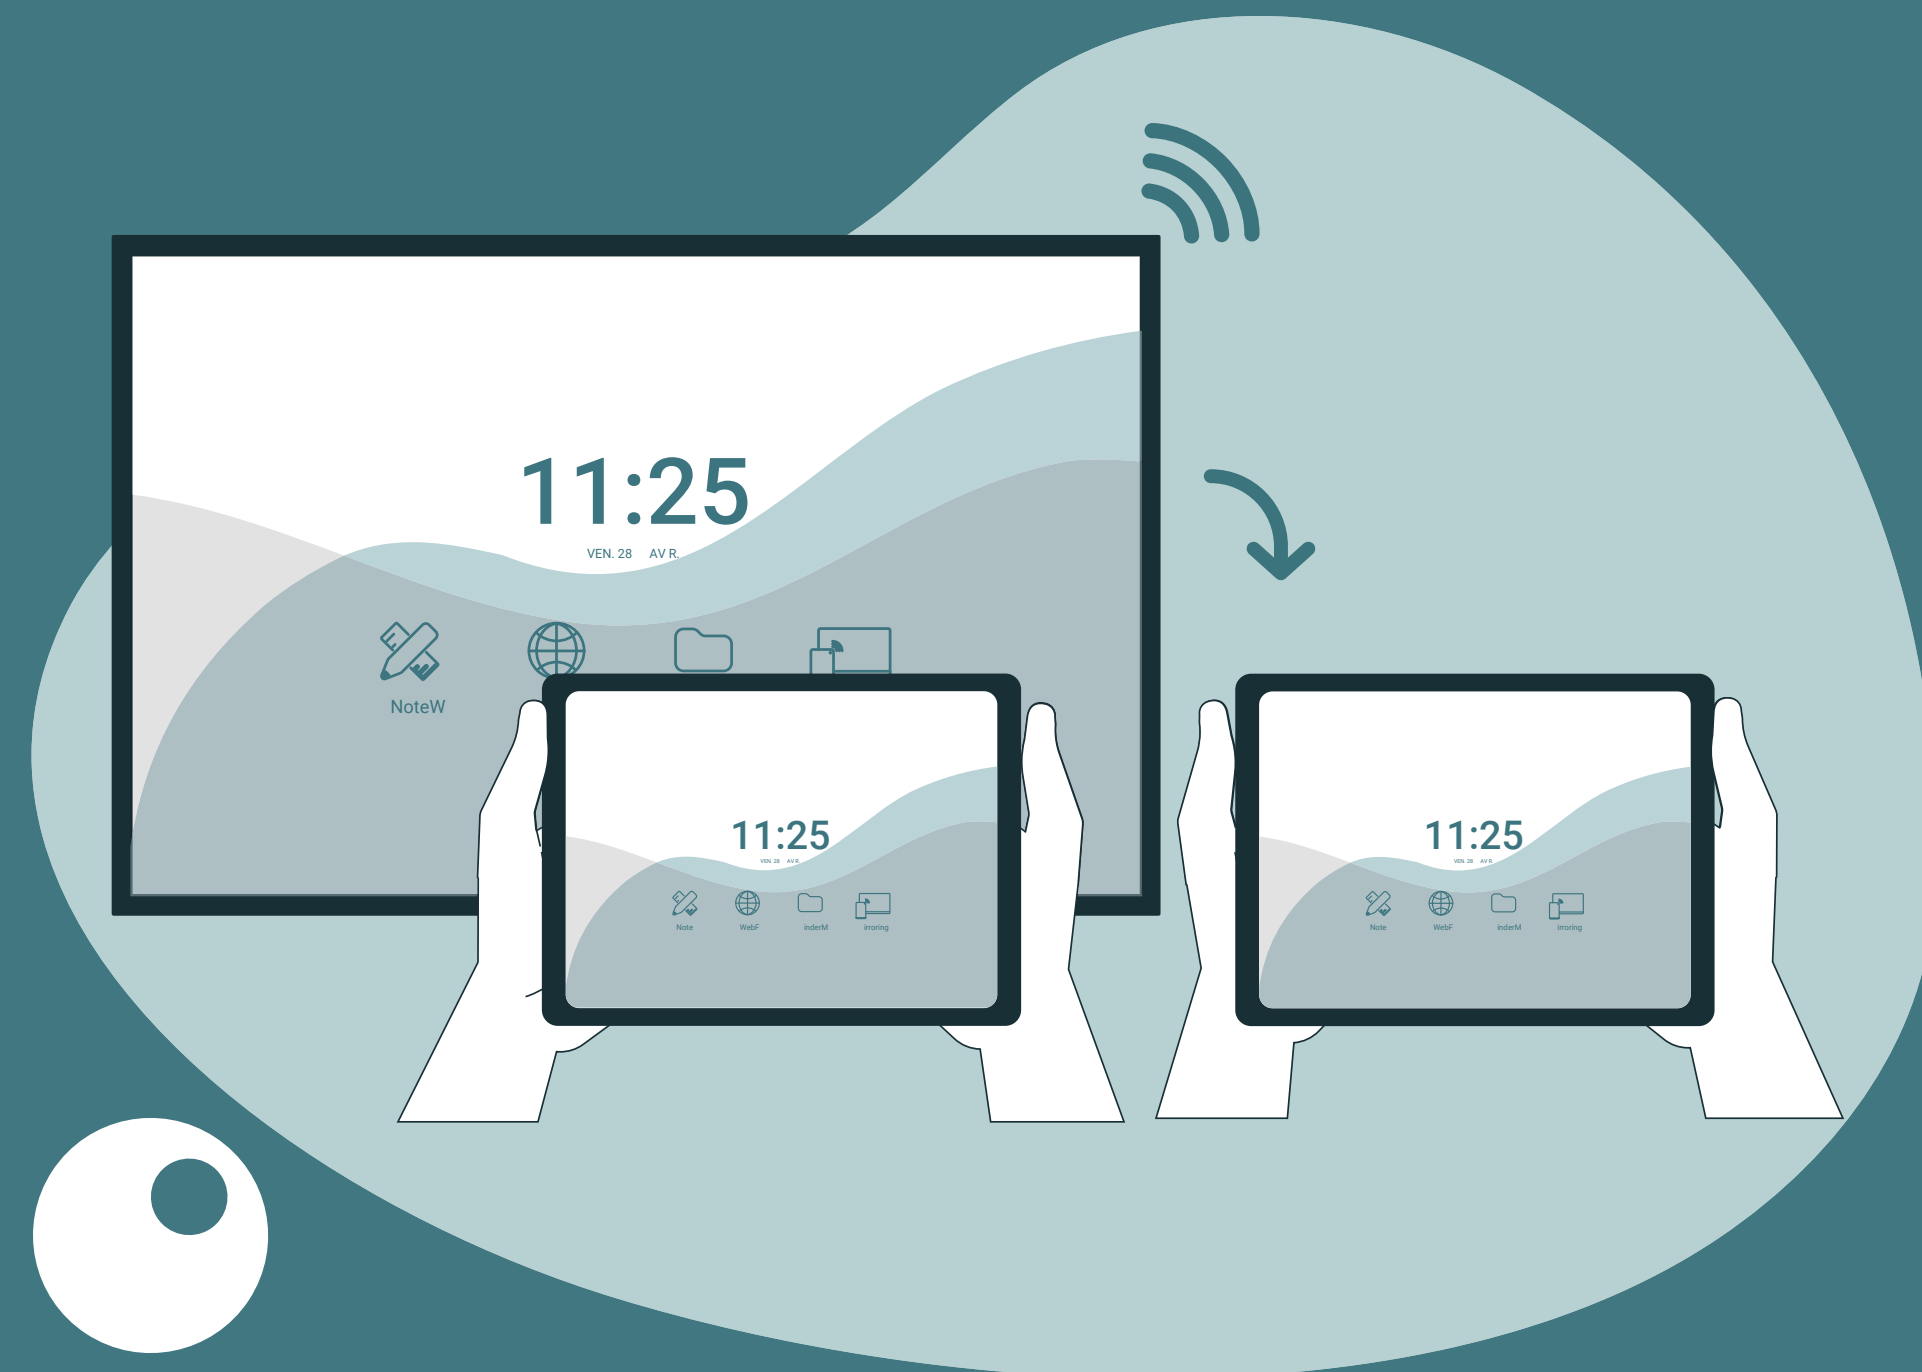

Utilisateur

speechi connect

—
Une expérience interactive
conçue pour vous

Une multitude d'outils pour tous les usages

Utilisateur

Stream

Diffusez le contenu de l'écran interactif sur les tablettes de vos élèves pour plus d'interactivité.

Utilisateur

Une interface connectée

Efficace

Une interface riche pour davantage de productivité grâce à de nombreux outils et widgets : transfert et partage de fichiers rapides, agenda pour suivre le fil de sa journée et lancer une visio en un clic, annotation, capture, etc.

Utilisateur

Votre espace de travail vous suit partout

Accessible n'importe où

Un espace de travail accessible sur n'importe quel écran intégré de Speechi Connect pour une totale mobilité. Changez de salle, de locaux, et accédez à votre espace personnel n'importe où et en toute sécurité.

Utilisateur

Vos fonctionnalités exclusives pour une totale inclusion

Stream

Un suivi en temps réel

Avec le Stream, le contenu de l'écran est dupliqué sur les écrans périphériques, type tablettes, smartphones, etc., permettant aux participants de suivre, capturer et prendre des notes plus aisément.