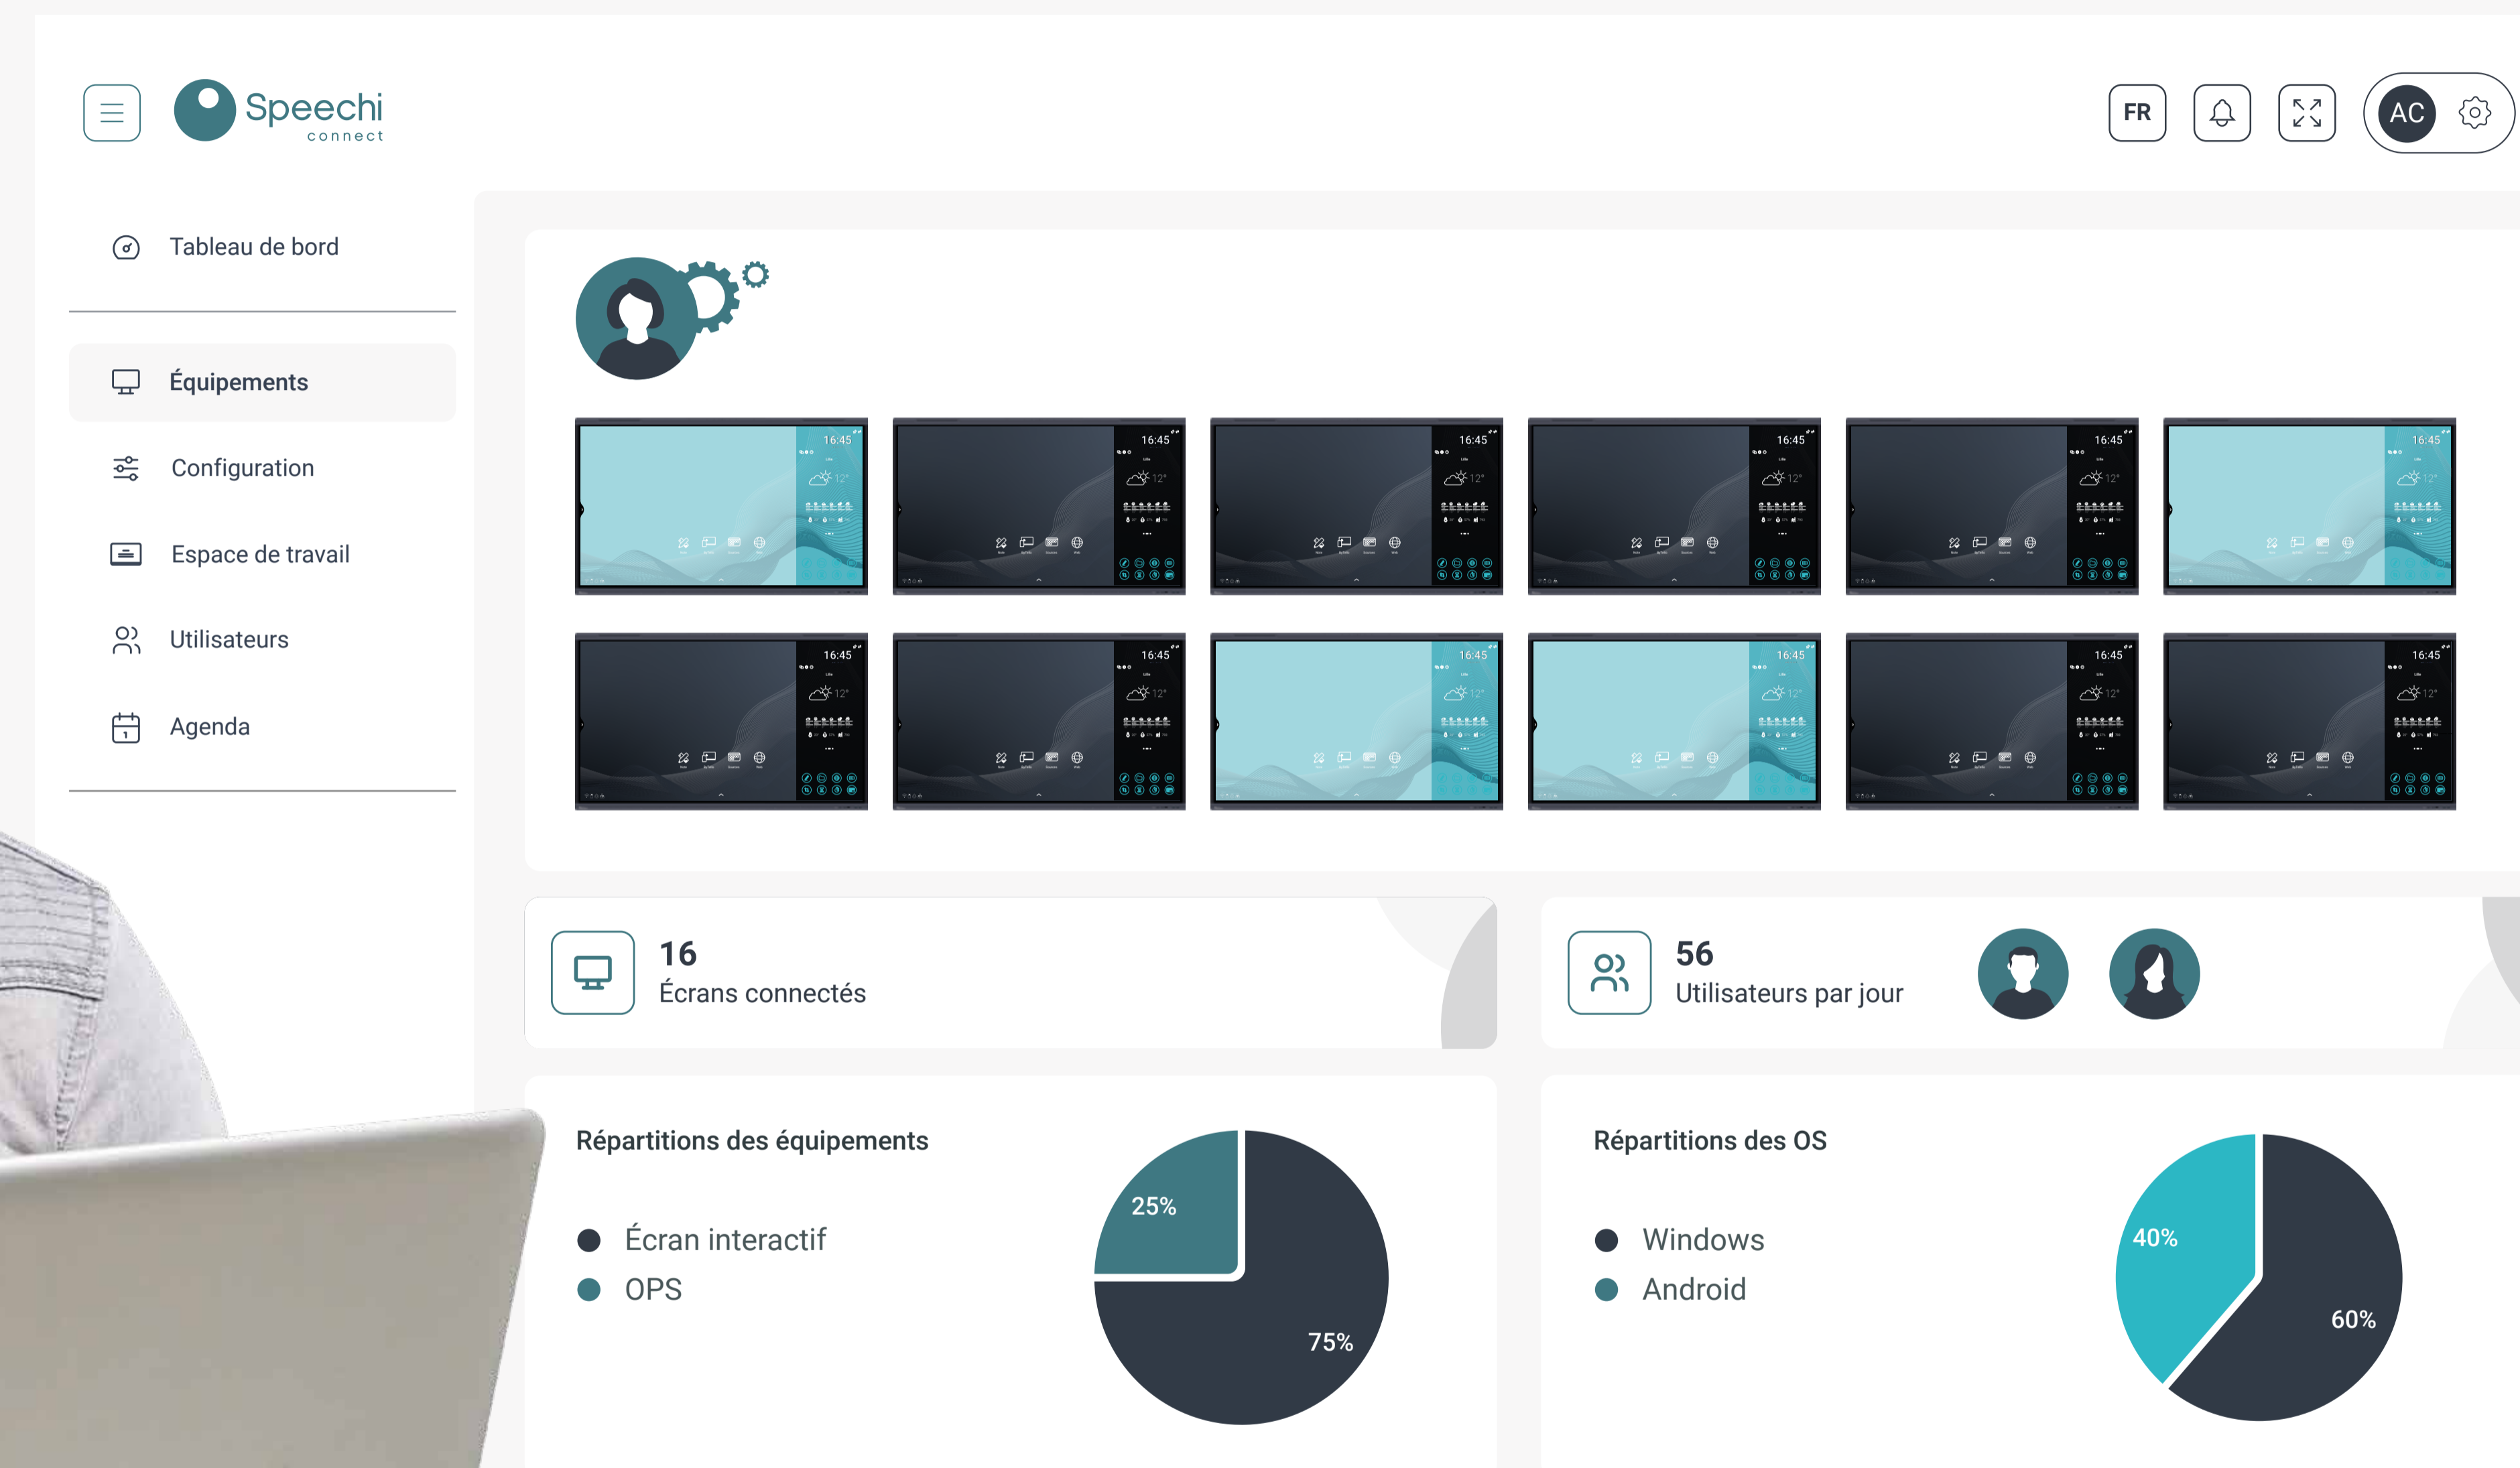

Votre flotte sous contrôle et personnalisée

Une gestion centralisée en toute simplicité

Une plateforme SAAS pour gérer et définir la stratégie d'utilisation de votre flotte d'écrans et les droits donnés aux différents utilisateurs.

Une utilisation contrôlée

L'accès à vos écrans contrôlé et sécurisé. Importez et définissez les droits d'usage des différents utilisateurs de votre flotte d'écran, gérez votre store d'applications, hiérarchisez et diffusez vos autorisations.

Un parc personnalisé

Un niveau de personnalisation avancé pour configurer vos écrans, organiser vos salles, protéger l'accès à votre parc pour les utilisateurs externes, définir les programmes disponibles et installer vos propres applications.