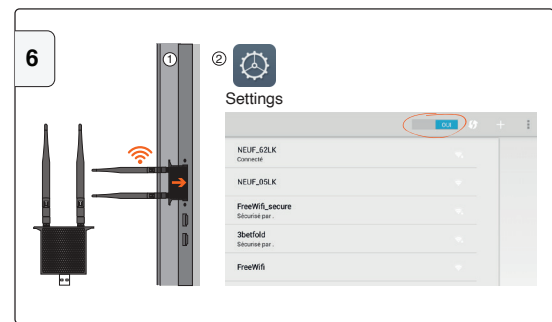

# Lancement rapide de votre écran tactile SpeechiTouch Infrarouge

Référence : ST-65-UHD-AND-L-005

PC interne en option (voir le manuel OPS)