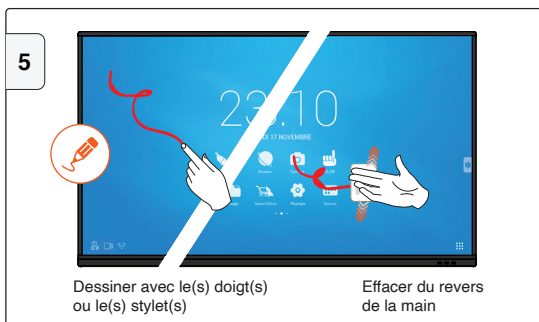

# Lancement rapide de votre écran tactile SpeechiTouch Infrarouge

Référence : ST-65-UHD-AND-L-005

PC interne en option (voir le manuel OPS)