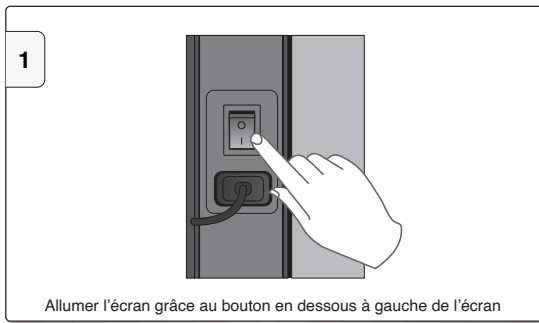

# Lancement rapide de votre écran tactile SpeechiTouch Infrarouge

Référence : ST-65-UHD-AND-L-005

PC interne en option (voir le manuel OPS)