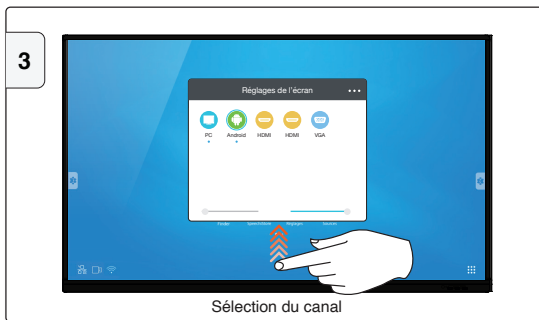

# Lancement rapide de votre écran tactile SpeechiTouch Infrarouge

Référence : ST-65-UHD-AND-L-005

PC interne en option (voir le manuel OPS)