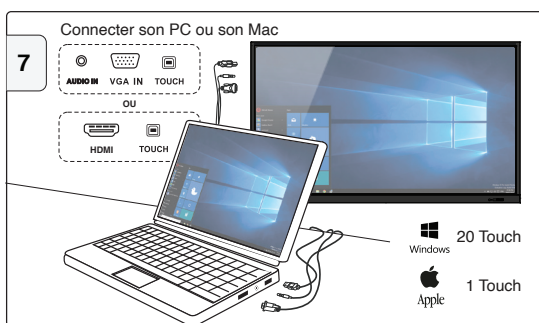

# Lancement rapide de votre écran tactile SpeechiTouch Infrarouge

Référence : ST-65-UHD-AND-L-005

PC interne en option (voir le manuel OPS)