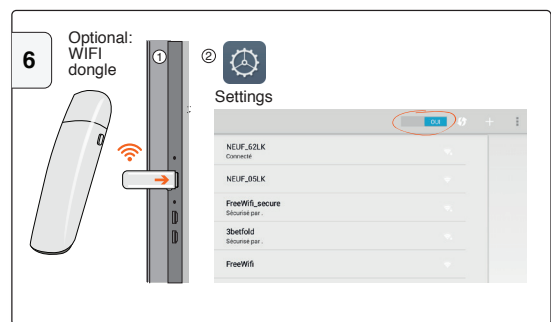

# Lancement rapide de votre écran tactile SpeechiTouch

Références : ST-xx-UHD-AND-L-004

PC interne (en option) (voir le manuel OPS)

# SpeechiTouch Quick Start Guide

ST-xx-UHD-AND-L-004 models

Internal PC (optional) (see OPS manual)