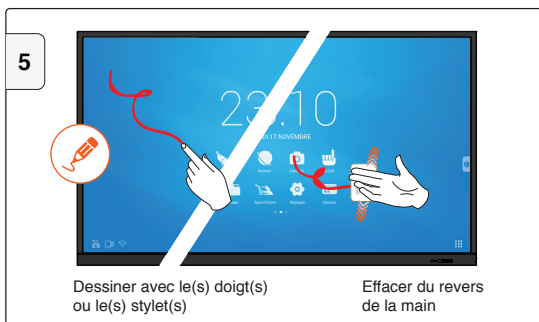

# Lancement rapide de votre écran tactile SpeechiTouch

Références : ST-xx-UHD-AND-L-004

PC interne (en option) (voir le manuel OPS)