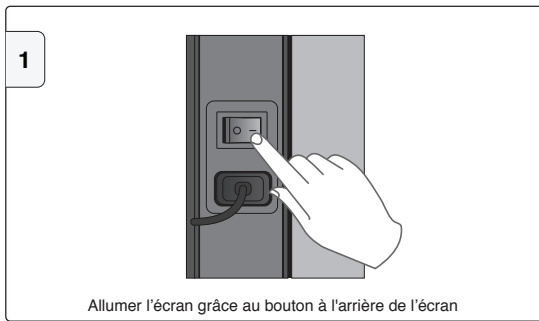

# Lancement rapide de votre écran tactile SpeechiTouch

Références : ST-xx-UHD-AND-L-004

PC interne (en option) (voir le manuel OPS)