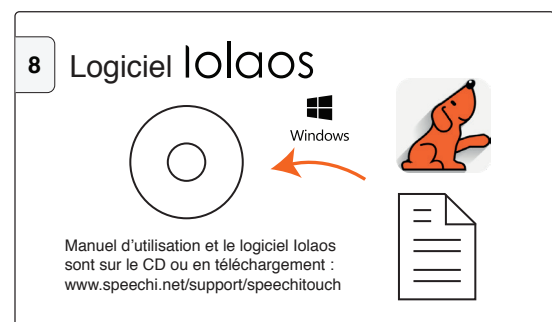

# Lancement rapide de votre écran tactile SpeechiTouch

Références : ST-xx-UHD-AND-L-004

PC interne (en option) (voir le manuel OPS)

# SpeechiTouch Quick Start Guide

ST-xx-UHD-AND-L-004 models

Internal PC (optional) (see OPS manual)