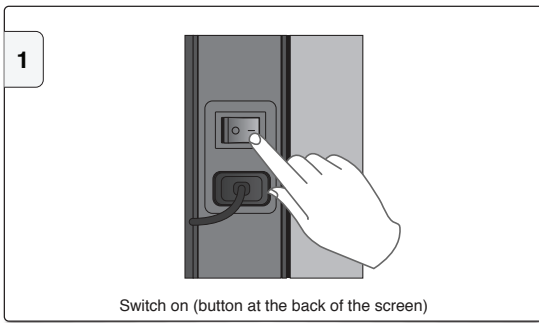

SpeechiTouch Quick Start Guide

ST-xx-UHD-AND-L-004 models

Internal PC (optional) (see OPS manual)