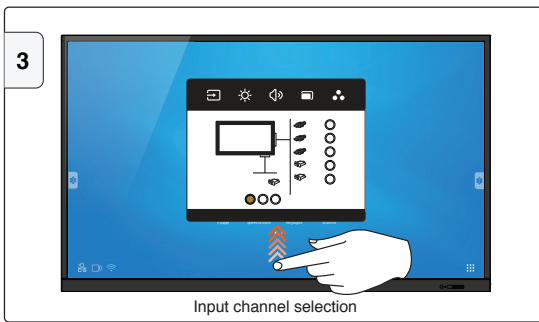

# Lancement rapide de votre écran tactile SpeechiTouch

Références : ST-xx-UHD-AND-L-004

PC interne (en option) (voir le manuel OPS)

# SpeechiTouch Quick Start Guide

ST-xx-UHD-AND-L-004 models

Internal PC (optional) (see OPS manual)