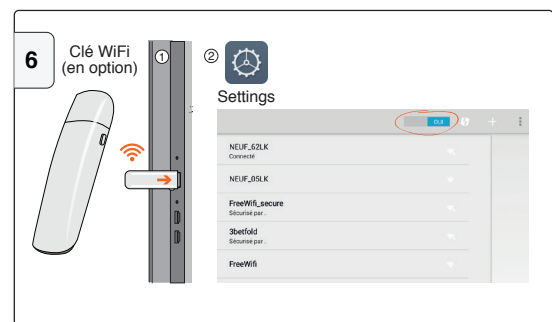

# Lancement rapide de votre écran tactile SpeechiTouch

Références : ST-xx-UHD-AND-L-004

PC interne (en option) (voir le manuel OPS)

# SpeechiTouch Quick Start Guide

ST-xx-UHD-AND-L-004 models

Internal PC (optional) (see OPS manual)