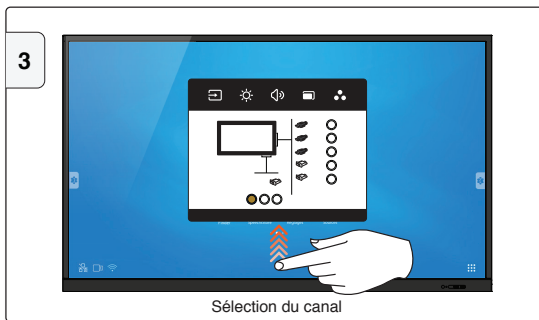

# Lancement rapide de votre écran tactile SpeechiTouch

Références : ST-xx-UHD-AND-L-004

PC interne (en option) (voir le manuel OPS)