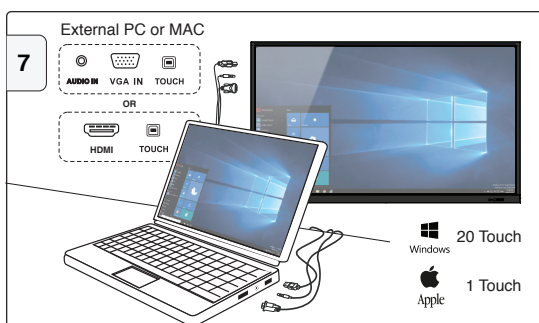

# Lancement rapide de votre écran tactile SpeechiTouch

Références : ST-xx-UHD-AND-L-004

PC interne (en option) (voir le manuel OPS)

# SpeechiTouch Quick Start Guide

ST-xx-UHD-AND-L-004 models

Internal PC (optional) (see OPS manual)