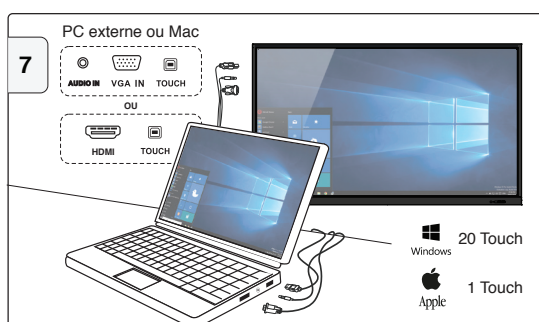

# Lancement rapide de votre écran tactile SpeechiTouch

Références : ST-xx-UHD-AND-L-004

PC interne (en option) (voir le manuel OPS)

# SpeechiTouch Quick Start Guide

ST-xx-UHD-AND-L-004 models

Internal PC (optional) (see OPS manual)