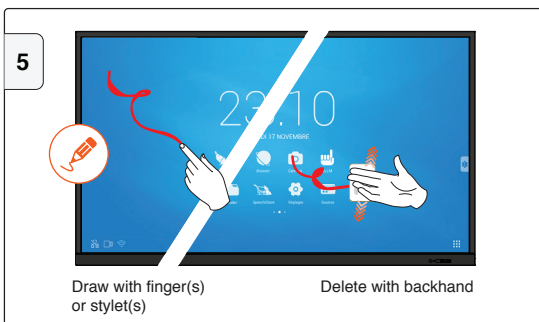

SpeechiTouch Quick Start Guide

ST-xx-UHD-AND-L-004 models

Internal PC (optional) (see OPS manual)