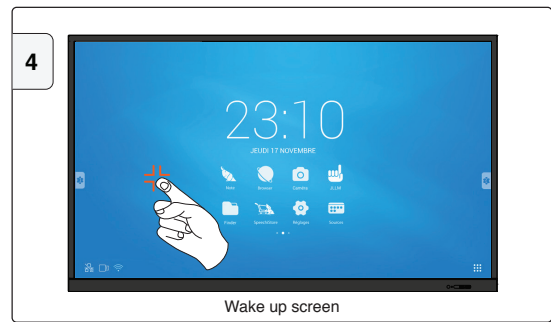

# Lancement rapide de votre écran tactile SpeechiTouch

Références : ST-xx-UHD-AND-L-004

PC interne (en option) (voir le manuel OPS)

# SpeechiTouch Quick Start Guide

ST-xx-UHD-AND-L-004 models

Internal PC (optional) (see OPS manual)