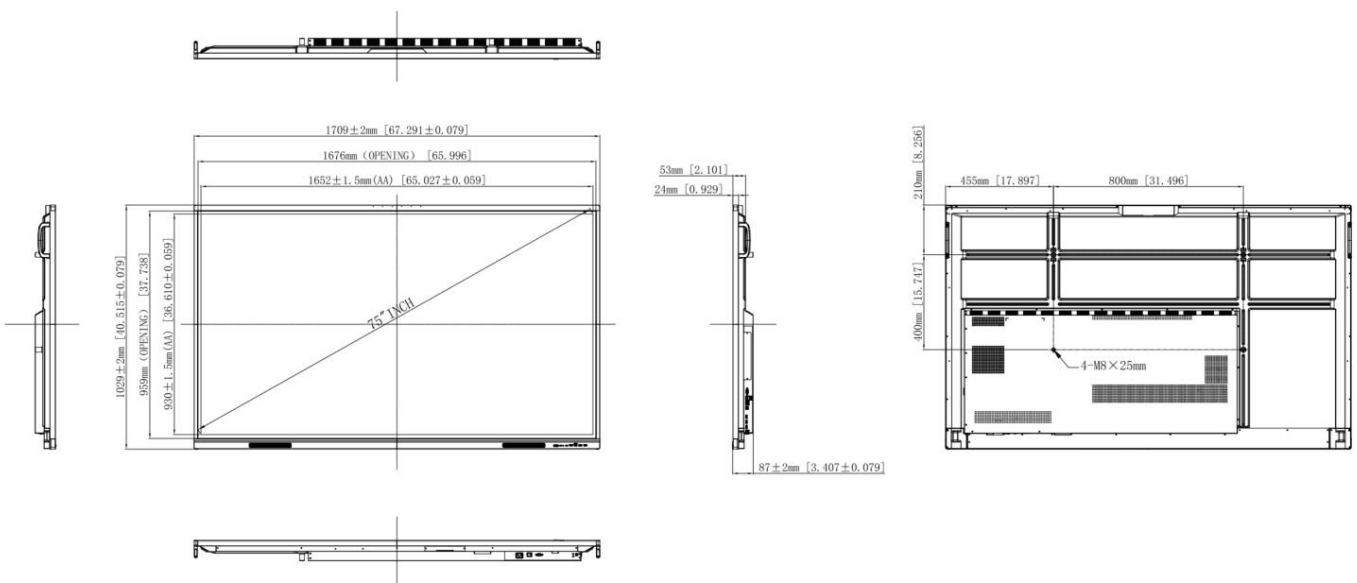

75" : ST-75-UHD-AND-HP-007-S