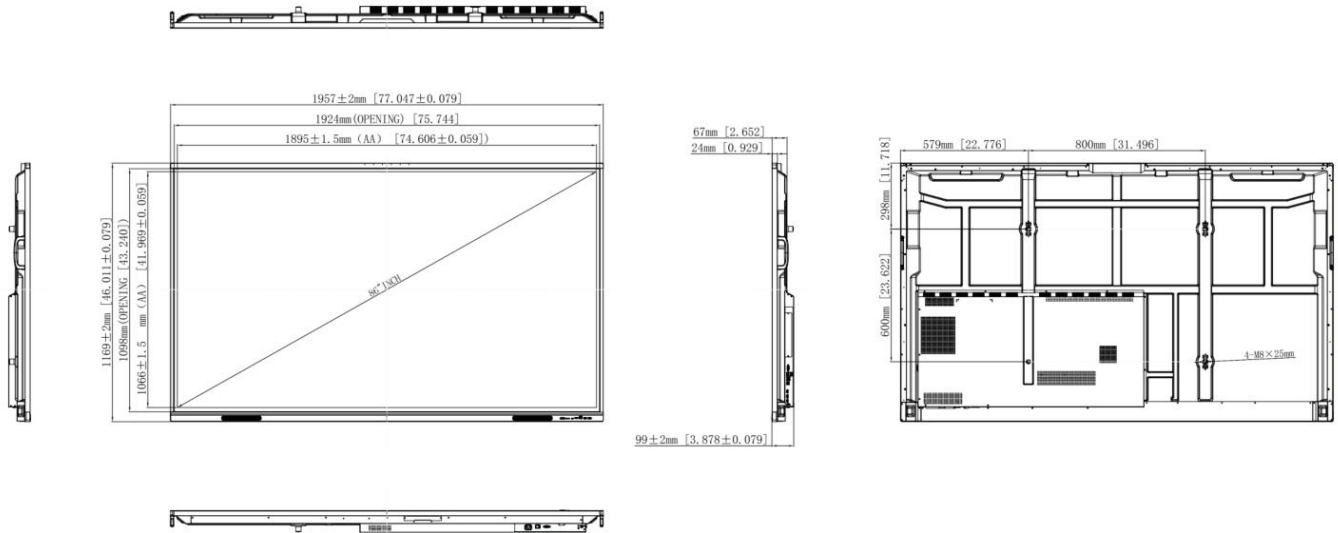

86" : ST-86-UHD-AND-HP-007-S

OPTION : OPS WINDOWS / GOOGLE

Modules OPS	Windows 4K - i5	Windows 4K - i7	Google 4K - certification EDLA
Système d'exploitation	Windows 11 Professionnel	Windows 11 Professionnel	Android 13 certifié Google EDLA
CPU	Intel® Core i5-1135G7 (4,2 GHz)	Intel® Core i7-1165G7 (4,7 GHz)	A78 Quad core + A55 Quad core
GPU	Intel® Iris Xe Graphics	Intel® Iris Xe Graphics	Mali G57 MC5
RAM / ROM	16 Go DDR4 / 256 Go (m2)	16 Go DDR4 / 256 Go (m2)	8 Go / 128 Go
Connectique	USB 3.0 × 3, USB Type-C × 1, USB 2.0 × 1, HDMI out × 1, LAN (RJ45) × 1, Audio out × 1, MIC in × 1	USB 3.0 × 3, USB Type-C × 1, USB 2.0 × 1, HDMI out × 1, LAN (RJ45) × 1, Audio out × 1, MIC in × 1	Line out × 1, MIC in × 1, HDMI in × 1, HDMI out × 1, USB 3.0 × 3, USB Type-C × 1, LAN (RJ45) × 1
Wi-Fi / Bluetooth	Intel® WiFi 6 Bluetooth 5.2	Intel® WiFi 6 Bluetooth 5.2	WiFi 6 Bluetooth 5.2
Accessoires et logiciels inclus	Licence Windows 11 Pro, Tableau blanc, Clavier sans fil	Licence Windows 11 Pro, Tableau blanc, Clavier sans fil	Certification Google EDLA avec accès certifié et sécurisé aux services et applications Google (PlayStore, Chrome, Search, Drive, Gmail, Meet...)