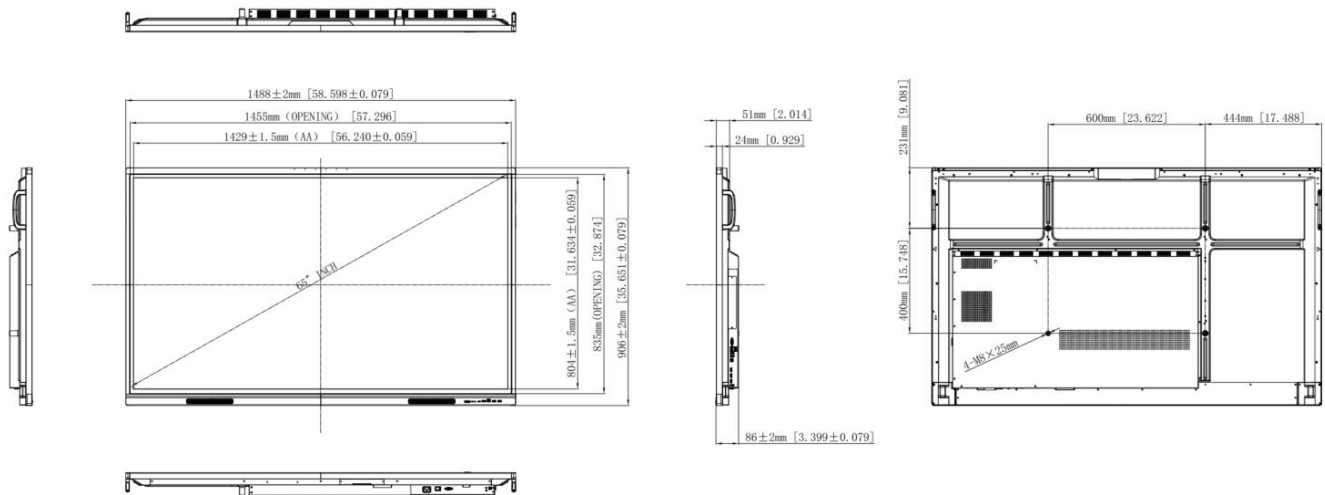

Dimensions & Poids

Dimensions du produit (L x H x P)	65" : 1 488 × 906 × 86 mm 75" : 1 709 × 1 029 × 87 mm 86" : 1 957 × 1 169 × 99 mm
Dimensions avec emballage (L x H x P)	65" : 1 628 × 1 014 × 208 mm 75" : 1 863 × 1 148 × 225 mm 86" : 2 110 × 1 291 × 225 mm
Poids net	65" : 34,5 kg 75" : 48 kg 86" : 60 kg
Poids brut avec emballage	65" : 43 kg 75" : 59,5 kg 86" : 74 kg
Norme VESA	65" : 600 × 400 mm 75" : 800 × 400 mm 86" : 800 × 600 mm

Environnement

Température de fonctionnement	0°C - 40°C
Température de stockage	-20°C - 60°C
Humidité de fonctionnement	10% - 90% RH
Humidité de stockage	10% - 90% RH
Altitude	En-dessous de 5 000 mètres

Conformité

Certifications	CE, CB, TÜV Rheinland, FCC, EnergyStar*, WEEE, REACH (ROHS)

* Pour les écrans 86"

Plans techniques

65" : ST-65-UHD-AND-HP-007-S