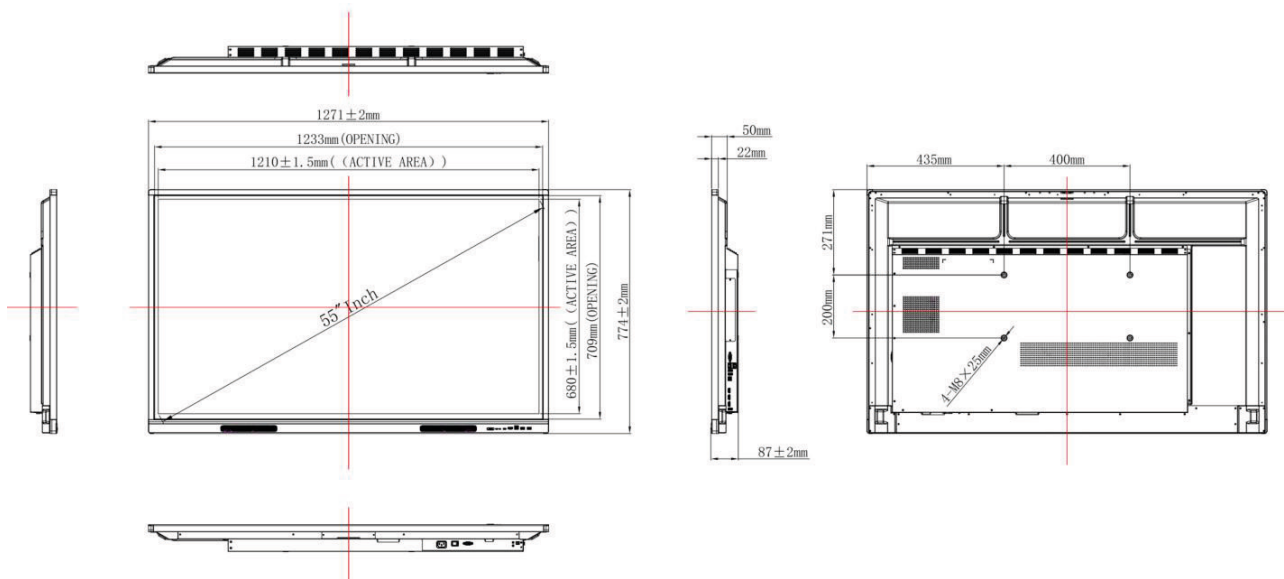

Dimensions & Poids

Dimensions du produit (L x H x P)	1 271 × 774 × 87 mm
Dimensions avec emballage (L x H x P)	1 401 × 859 × 220 mm
Poids net	26 kg
Poids brut avec emballage	34,5 kg
Norme VESA	400 × 200 mm

Environnement

Température de fonctionnement	0°C - 40°C
Température de stockage	-20°C - 60°C
Humidité de fonctionnement	10% - 90% RH
Humidité de stockage	10% - 90% RH
Altitude	En-dessous de 5 000 mètres

Plans techniques

55" : ST-55-UHD-AND-HP-006

OPTION : OPS GOOGLE / WINDOWS

Modules OPS

Windows 4K - i5

Windows 4K - i7

Google 4K - certification EDLA

Modules OPS	Windows 4K - i5	Windows 4K - i7	Google 4K - certification EDLA
Système d'exploitation	Windows 10 Professionnel	Windows 10 Professionnel	Android 13 certifié Google EDLA
CPU	Intel® Core i5 (fréquence 3,2 GHz)	Intel® Core i5 (fréquence 3,6 GHz)	A78 Quad core + A55 Quad core
GPU	Integrated Intel® HD Graphics	Integrated Intel® HD Graphics	Mali G57 MC5
RAM / ROM	16 Go / 256 Go (SSD)	16 Go / 256 Go (SSD)	8 Go / 128 Go
Connectique	Audio out × 1, MIC in × 1, HDMI out × 1, USB 3.0 × 6, VGA out × 1, LAN (RJ45) × 1	Audio out × 1, MIC in × 1, HDMI out × 1, USB 3.0 × 6, VGA out × 1, LAN (RJ45) × 1	Line out × 1, MIC in × 1, HDMI in × 1, HDMI out × 1, USB 3.0 × 3, USB Type-C × 1, LAN (RJ45) × 1
Wi-Fi / Bluetooth	2,4 GHz et 5 GHz Bluetooth 4.2	2,4 GHz et 5 GHz Bluetooth 4.2	WiFi 6 Bluetooth 5.2
Accessoires et logiciels inclus	Licence Windows 10 Pro, lolaos, clavier sans fil	Licence Windows 10 Pro, lolaos, clavier sans fil	Certification Google EDLA avec accès certifié et sécurisé aux services et applications Google (PlayStore, Chrome, Search, Drive, Gmail, Meet...)