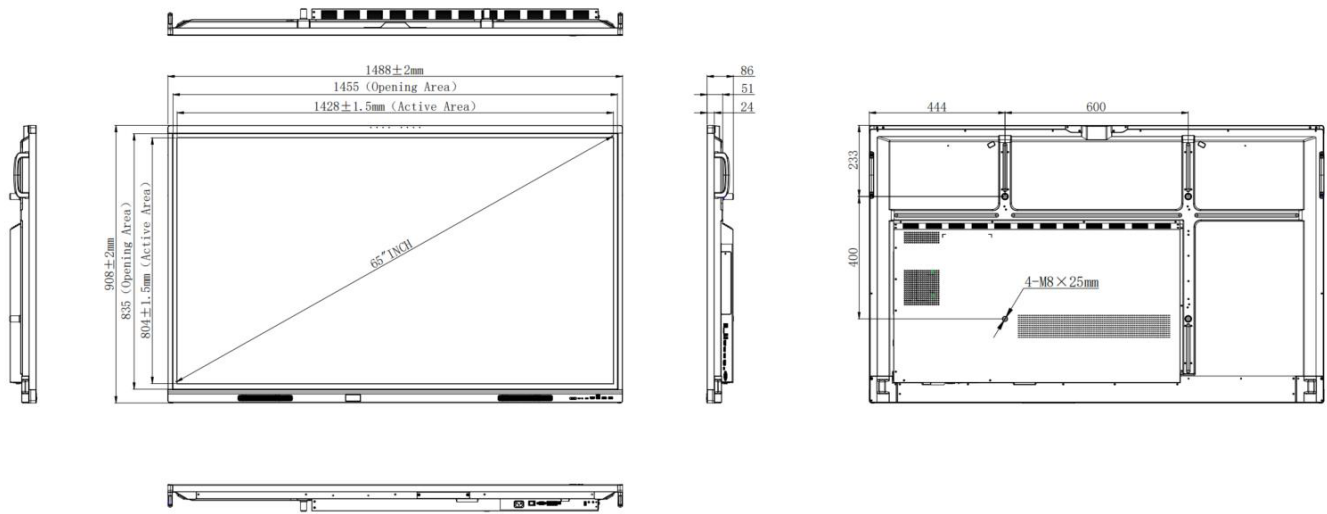

Warranty

Standard Warranty	5 years
-------------------	---------

Dimensions & Weight

Dimensions of the product (W x H x D)	65": 1488 x 908 x 86 mm 75": 1709 x 1031 x 86 mm 86": 1957 x 1171 x 97 mm 98": 2245 x 1326 x 90 mm
Dimensions with package (W x H x D)	65": 1628 x 1014 x 185 mm 75": 1863 x 1155 x 225 mm 86": 2110 x 1304 x 225 mm 98": 2406 x 1474 x 280 mm
Net Weight	65": 34.75 kg 75": 46.45 kg 86": 54.70 kg 98": -
Gross Weight with package	65": 41.55 kg 75": 56.25 kg 86": 69.85 kg 98": 120.80 kg
VESA Mount Pattern	65": 600 x 400 mm 75": 800 x 400 mm 86"-98": 800 x 600 mm

Technical Drawings

65": ST-65-CONNECT-PRO5

75": ST-75-CONNECT-PRO5

TECHNICAL SPECIFICATIONS
SUPERGLASS™ PRO

ST-65-CONNECT-PRO5
 ST-75-CONNECT-PRO5
 ST-86-CONNECT-PRO5
 ST-98-CONNECT-PRO5

86": ST-86-CONNECT-PRO5