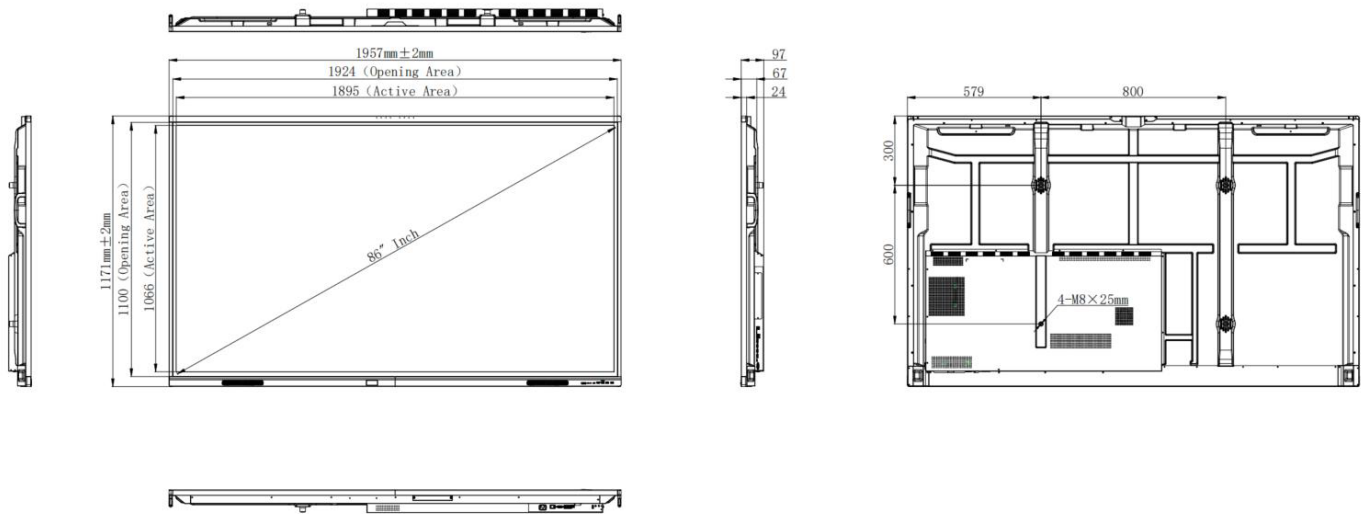

Warranty

Standard Warranty	5 years
-------------------	---------

Dimensions & Weight

Dimensions of the product (W x H x D)	65": 1488 x 908 x 86 mm 75": 1709 x 1031 x 86 mm 86": 1957 x 1171 x 97 mm 98": 2245 x 1326 x 90 mm
Dimensions with package (W x H x D)	65": 1628 x 1014 x 185 mm 75": 1863 x 1155 x 225 mm 86": 2110 x 1304 x 225 mm 98": 2406 x 1474 x 280 mm
Net Weight	65": 34.75 kg 75": 46.45 kg 86": 54.70 kg 98": -
Gross Weight with package	65": 41.55 kg 75": 56.25 kg 86": 69.85 kg 98": 120.80 kg
VESA Mount Pattern	65": 600 x 400 mm 75": 800 x 400 mm 86"-98": 800 x 600 mm

Technical Drawings

65": ST-65-CONNECT-PRO5

75": ST-75-CONNECT-PRO5

TECHNICAL SPECIFICATIONS
SUPERGLASS™ PRO

ST-65-CONNECT-PRO5
 ST-75-CONNECT-PRO5
 ST-86-CONNECT-PRO5
 ST-98-CONNECT-PRO5

86": ST-86-CONNECT-PRO5