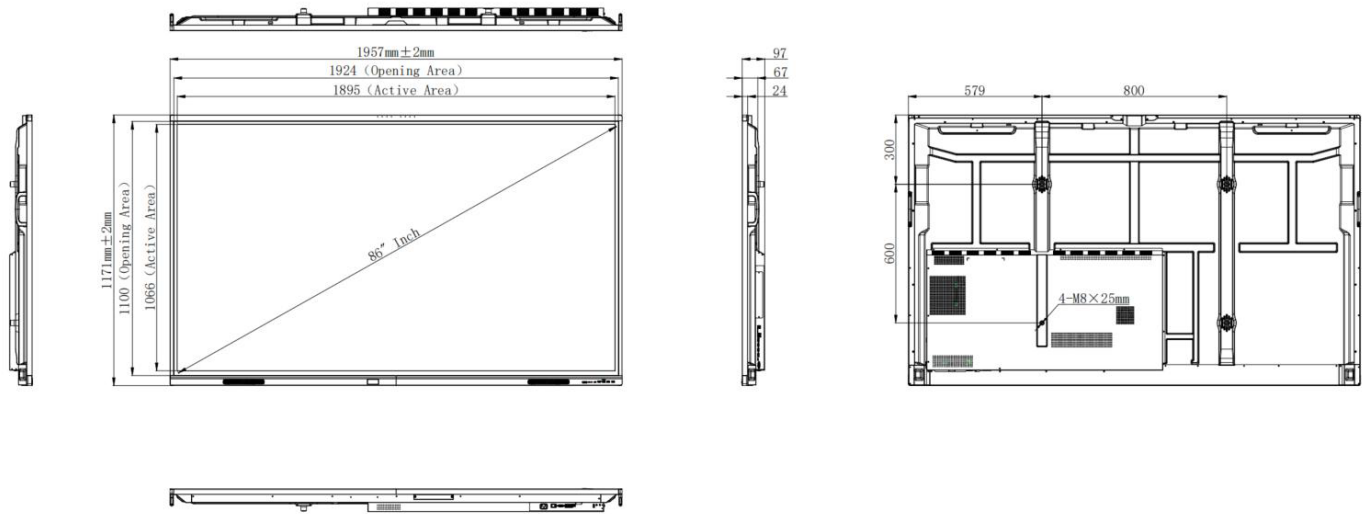

Garantie

Garantie incluse	3 ans retour atelier
Extension de garantie	5 ans sur site (en option)

Dimensions & Poids

Dimensions du produit (L x H x P)	65" : 1 488 × 908 × 86 mm
	75" : 1 709 × 1 031 × 86 mm
	86" : 1 957 × 1 171 × 97 mm
	98" : 2 245 × 1 326 × 90 mm
Dimensions avec emballage (L x H x P)	65" : 1 628 × 1 014 × 185 mm
	75" : 1 863 × 1 155 × 225 mm
	86" : 2 110 × 1 304 × 225 mm
	98" : 2 406 × 1 474 × 280 mm
Poids net	65" : 34,75 kg
	75" : 46,45 kg
	86" : 54,70 kg
	98" : -
Poids brut avec emballage	65" : 41,55 kg
	75" : 56,25 kg
	86" : 69,85 kg
	98" : 120,80 kg
Norme VESA	65" : 600 × 400 mm
	75" : 800 × 400 mm
	86"-98" : 800 × 600 mm

Plans techniques

65" : ST-65-CONNECT-PRO5

75" : ST-75-CONNECT-PRO5

86" : ST-86-CONNECT-PRO5

98" : ST-98-CONNECT-PRO5