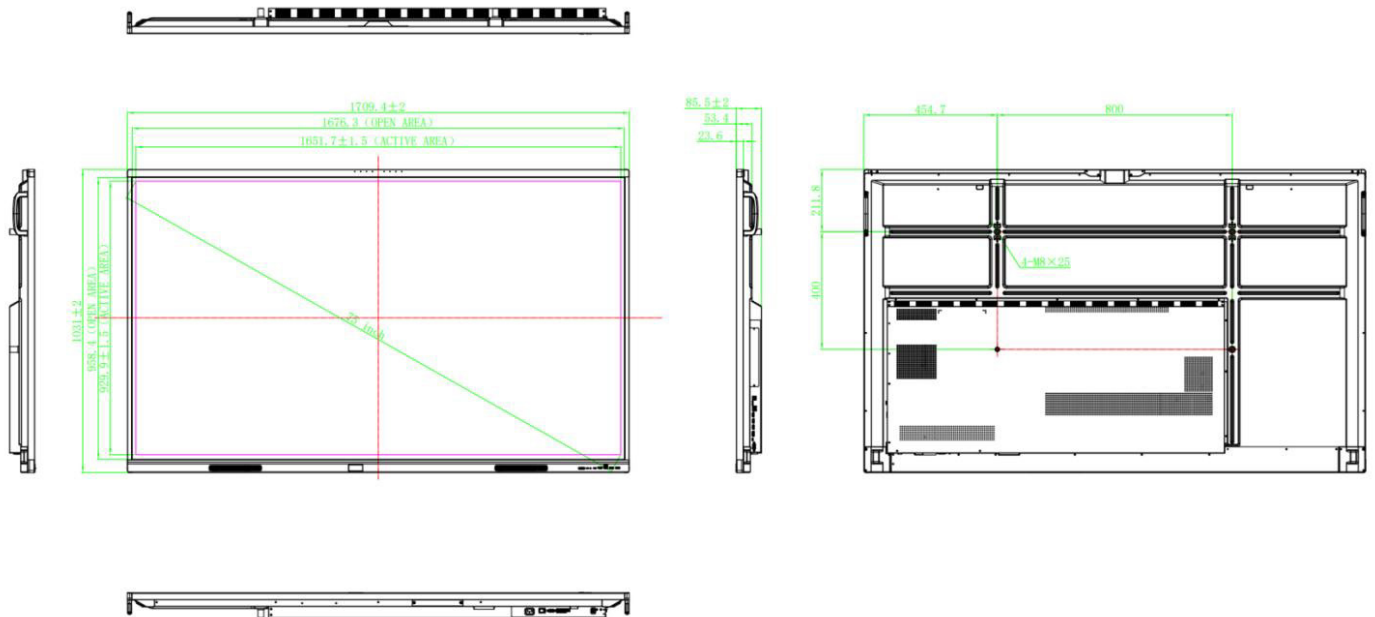

75" : ST-75-CONNECT-PRO5