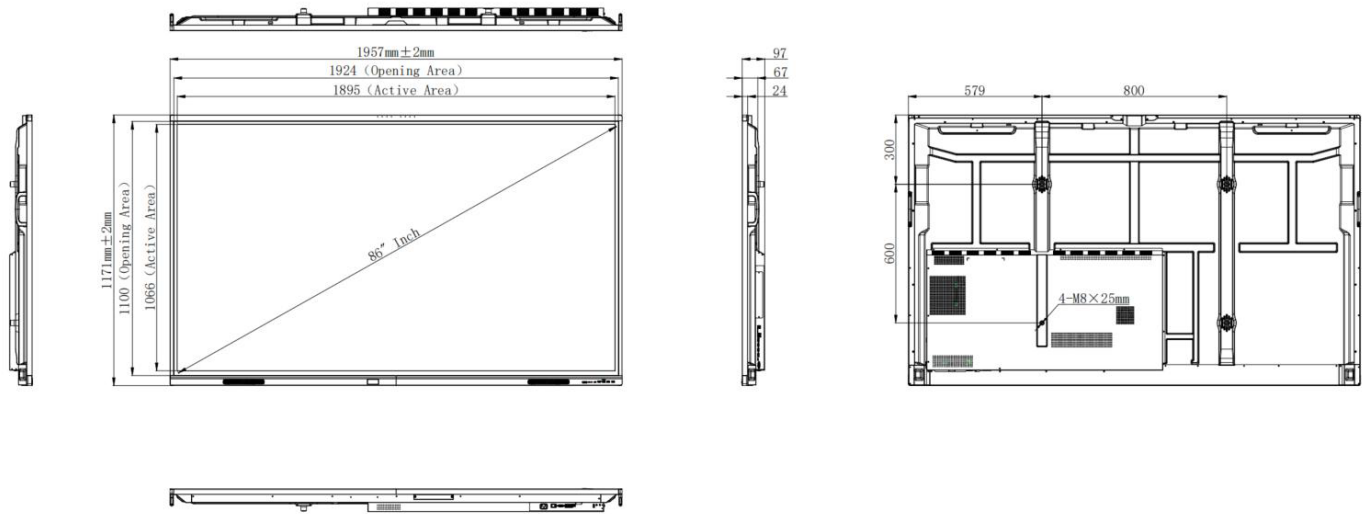

86" : ST-86-CONNECT-PRO5