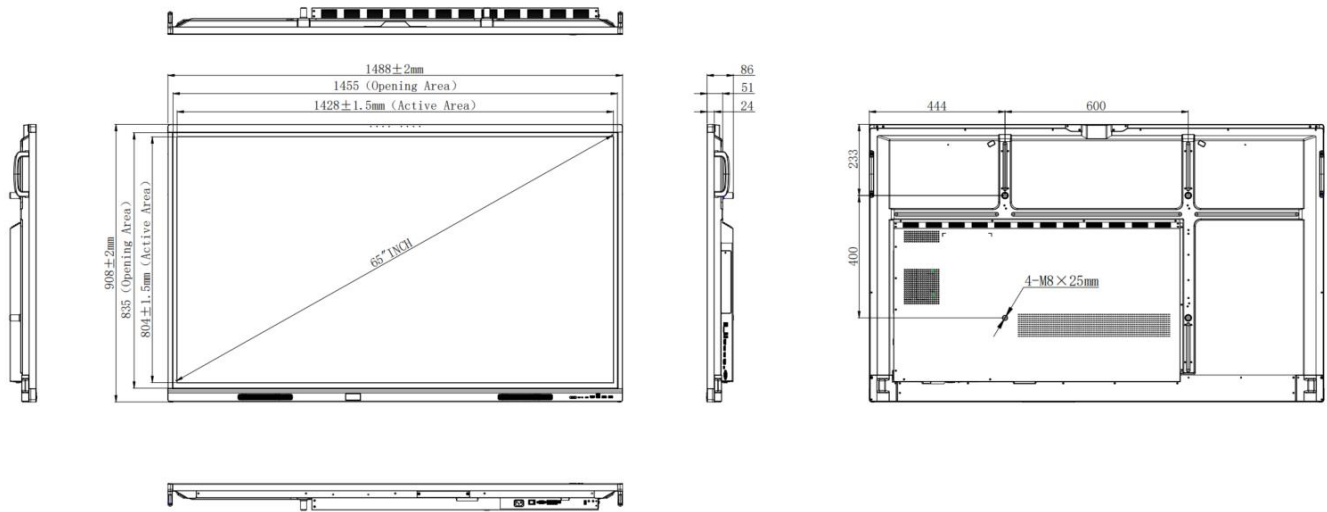

Garantie

Garantie incluse	3 ans retour atelier
Extension de garantie	5 ans sur site (en option)

Dimensions & Poids

Dimensions du produit (L x H x P)	65" : 1 488 × 908 × 86 mm
	75" : 1 709 × 1 031 × 86 mm
	86" : 1 957 × 1 171 × 97 mm
	98" : 2 245 × 1 326 × 90 mm
Dimensions avec emballage (L x H x P)	65" : 1 628 × 1 014 × 185 mm
	75" : 1 863 × 1 155 × 225 mm
	86" : 2 110 × 1 304 × 225 mm
	98" : 2 406 × 1 474 × 280 mm
Poids net	65" : 34,75 kg
	75" : 46,45 kg
	86" : 54,70 kg
	98" : -
Poids brut avec emballage	65" : 41,55 kg
	75" : 56,25 kg
	86" : 69,85 kg
	98" : 120,80 kg
Norme VESA	65" : 600 × 400 mm
	75" : 800 × 400 mm
	86"-98" : 800 × 600 mm

Plans techniques

65" : ST-65-CONNECT-PRO5

75" : ST-75-CONNECT-PRO5

86" : ST-86-CONNECT-PRO5

98" : ST-98-CONNECT-PRO5