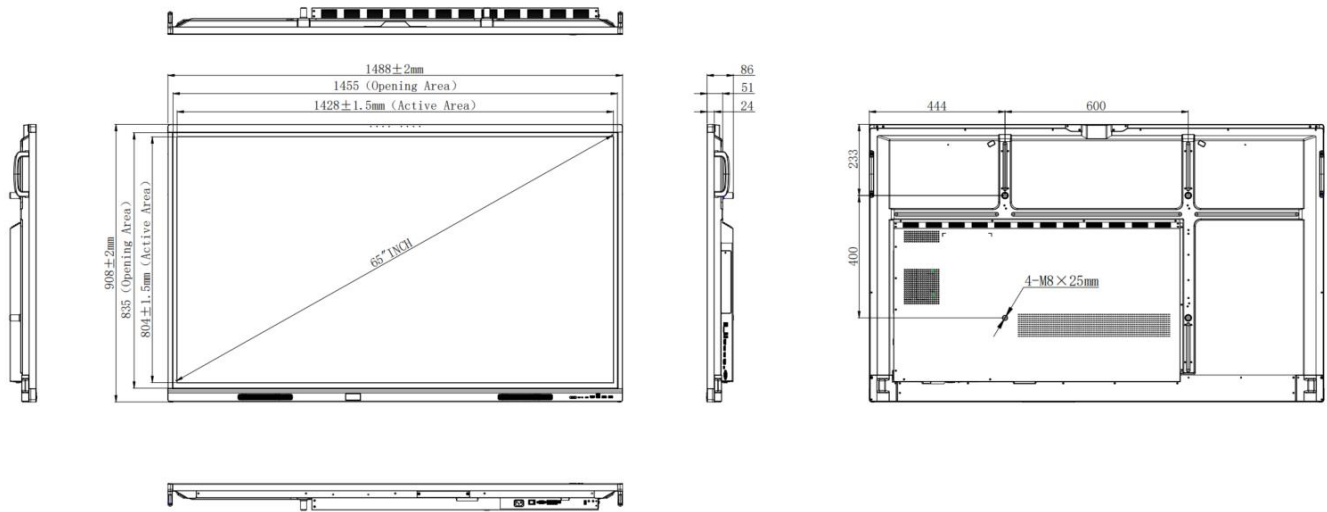

Plans techniques

65" : ST-65-CONNECT-PRO5