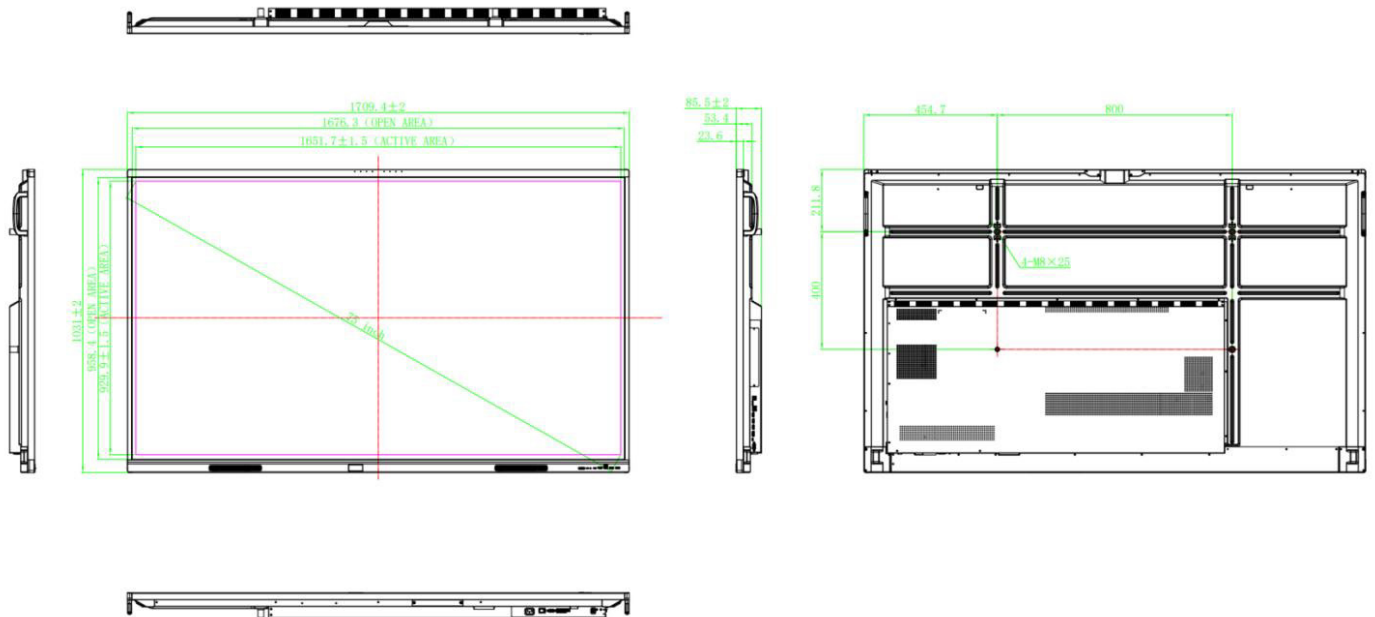

Garantie

Garantie incluse	3 ans retour atelier
Extension de garantie	5 ans sur site (en option)

Dimensions & Poids

Dimensions du produit (L x H x P)	65" : 1 488 × 908 × 86 mm
	75" : 1 709 × 1 031 × 86 mm
	86" : 1 957 × 1 171 × 97 mm
	98" : 2 245 × 1 326 × 90 mm
Dimensions avec emballage (L x H x P)	65" : 1 628 × 1 014 × 185 mm
	75" : 1 863 × 1 155 × 225 mm
	86" : 2 110 × 1 304 × 225 mm
	98" : 2 406 × 1 474 × 280 mm
Poids net	65" : 34,75 kg
	75" : 46,45 kg
	86" : 54,70 kg
	98" : -
Poids brut avec emballage	65" : 41,55 kg
	75" : 56,25 kg
	86" : 69,85 kg
	98" : 120,80 kg
Norme VESA	65" : 600 × 400 mm
	75" : 800 × 400 mm
	86"-98" : 800 × 600 mm

Plans techniques

65" : ST-65-CONNECT-PRO5

75" : ST-75-CONNECT-PRO5

86" : ST-86-CONNECT-PRO5

98" : ST-98-CONNECT-PRO5