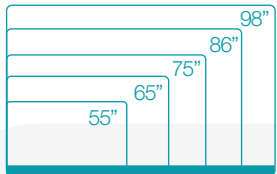

2 Stylets fins Double mine

Coeur Android surpuissant

Connectivité complète

Liaison optique Zero bonding pour une précision parfaite

Résolution UHD (4K) sous Android et Windows

PC OPS (4K) En option, dans l'épaisseur de l'écran (modules i5, i7)