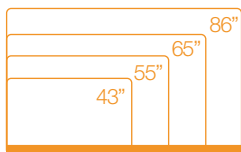

Écrans interactifs SpeechiTouch Android Capacitifs

ST-XX-UHD-AND-CAP-004

1024 niveaux de pression, jusqu'à 218 cm de diagonale

- Des écrans plats, sans aucun rebord
- Une précision maximale (1 mm) grâce au procédé capacitif
- Un son puissant et immersif
- Deux couleurs de stylets (en plus des 10 doigts)
- Un écran autonome, simple et intuitif grâce à son coeur Android pour un meilleur confort d'écriture