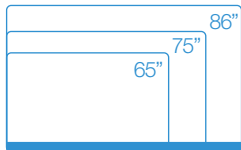

Écrans interactifs SpeechiTouch Android Gamme Infrarouge

ST-XX-UHD-AND-K-005-C

Des tablettes tactiles géantes jusqu'à 218 cm de diagonale

Une utilisation plus simple et plus intuitive grâce à l'intégration d'un cœur Android. Totalement autonomes, plus besoin de PC pour les faire fonctionner.

Une interaction précise et sans latence, au doigt ou au stylet, jusqu'à 20 points de contact.

Android
avec 16 Go de ROM et 3 Go de RAM

Résolution UHD (4K)
Du 65" au 86"

Connectivité
USB, USB-C, HDMI, RS232, VGA, RJ45, USB Touch