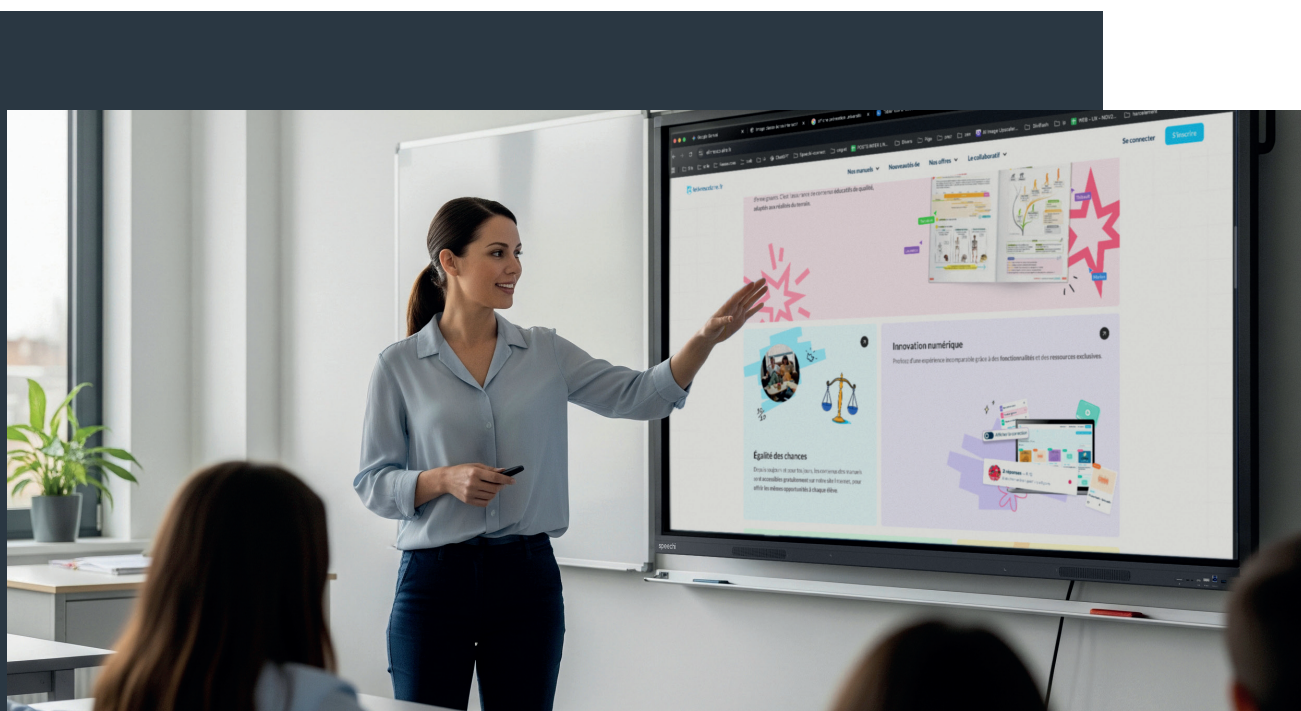

65" - 75" - 86"

Écran interactif SuperGlass Essential

L'essentiel pour vos salles de classe, tout simplement

L'écran interactif SuperGlass Essential est l'outil idéal pour vos salles de classe. Il s'accompagne de tous les outils indispensables pour enseigner en toute simplicité, et offre une expérience interactive innovante avec Speechi Connect pour un apprentissage ludique et sans limite.

Expérience SuperGlass

Écriture fluide et précise au doigt ou au stylet sur votre écran SuperGlass, pour tous les âges.

Partage sans fil

Diffusez vos contenus entre vos appareils et l'écran interactif pour mieux impliquer vos élèves.

Tableau blanc Note 2.0

Interagissez sans limite avec le tableau blanc éducatif, un support de cours intuitif et collaboratif.

Speechi Connect

Rendez votre espace de travail interactif

Accédez à votre environnement personnel depuis votre mobile et administrez l'ensemble de votre parc d'écrans à distance via une gestion centralisée.