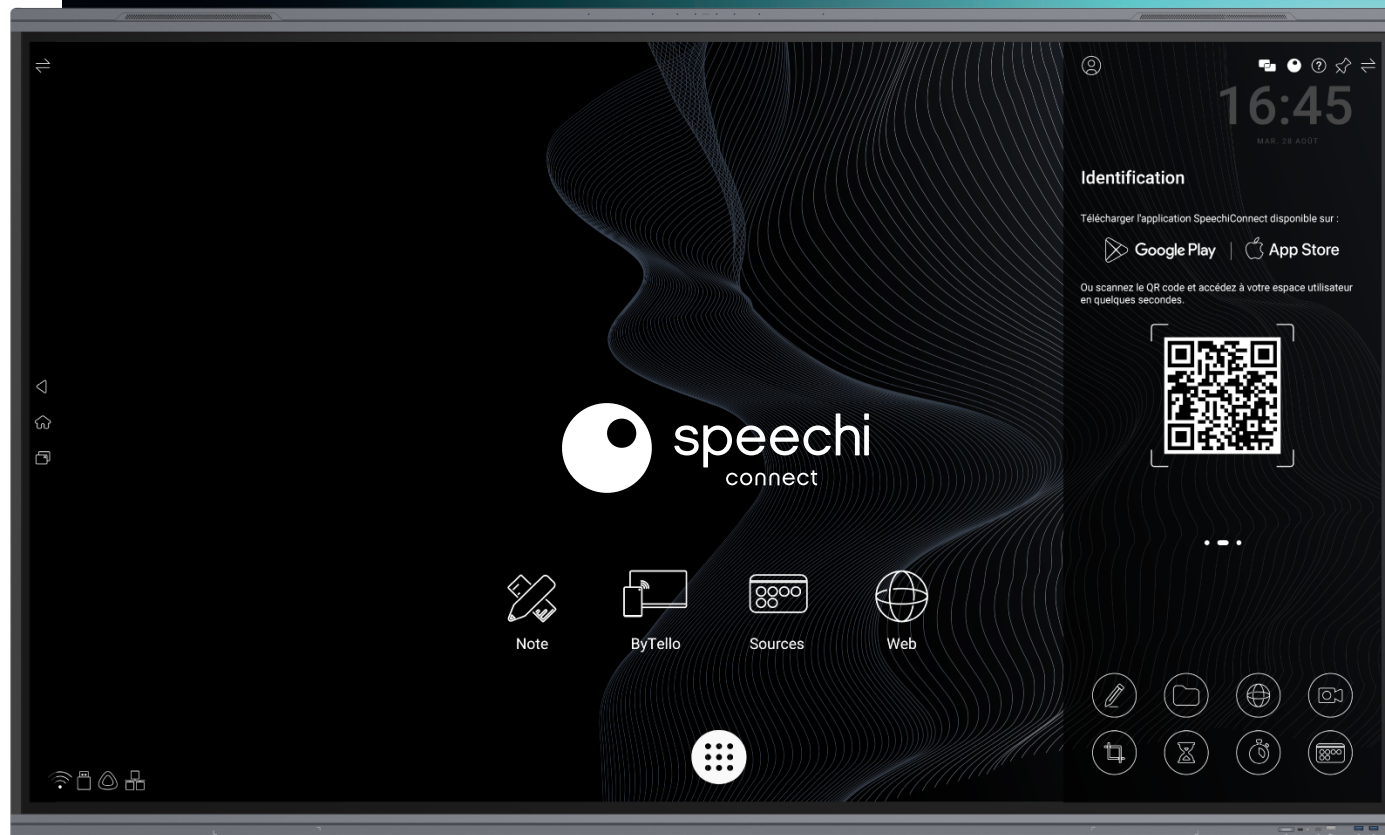

Núcleo Android 11
8 Go de RAM
64 Go de ROM

**Proceso SuperGlass
Zero Bonding**
Precisión < 1 mm

Alta calidad de imagen
Ultra Alta Definición
4K (65"-86") & 5K (92"-105")

Micrófonos y Altavoces
2x20W + 2x8W (65"-86")
2x20W + 20W (92")
2x16W + 15W (105")

**Interfaz de
Speechi Connect**

**2 lápices táctiles con punta
de fieltro y detección de presión**
< 3 mm de diámetro

**Licencia de duplicación
Bytello Share**
incluida

**Interactividad
multiusuario**
50 puntos de contacto

Picture-in-Picture
con conservación táctil

**Módulo Wi-Fi de
doble banda**
incluido

**OPS 4K PC con
Windows o Android certificado**
por Google opcional

Tecnología Eye Care
que certifica una atenuación
de la luz azul

ST-XX-UHD-AND-HP3