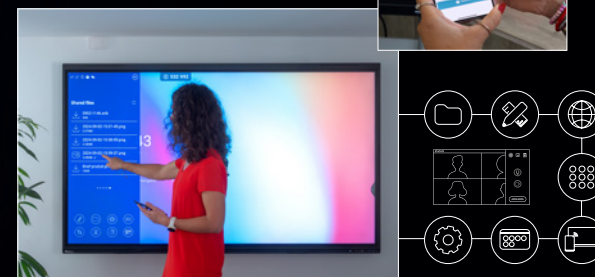

ST-XX-UHD-AND-HP3

SuperGlass™ 3

Una experiencia interactiva de vanguardia
para una colaboración sin límites

Hacerlo todo sin excepción con multitud de herramientas

La pantalla interactiva SuperGlass 3 ofrece una amplia gama de funciones que la convierten en la herramienta ideal para la colaboración en cualquier ámbito: pizarra, acceso rápido y barra multiherramientas, pantalla compartida (mirroring), Picture in picture, etc.

Un PC gigante totalmente autónomo

Opta por un OPS y aprovecha las ventajas de un PC Windows Pro totalmente autónomo para tus salas de reuniones. En una pantalla gigante encontrarás la suite de Microsoft y todas tus herramientas habituales de colaboración y aprendizaje. Se acabaron los cables a la vista y los PC independientes (opcionales).

Una experiencia a tu medida con Speechi Connect

Una plataforma conectada para acceder a tu espacio de trabajo en una pantalla gigante. Una conexión rápida y segura a través de tu smartphone garantiza la total confidencialidad de tus datos, ya que tu espacio es personal y te acompaña. Conéctate, comparte y colabora con múltiples herramientas: videoconferencia con un solo clic, paleta de herramientas, transferencia de archivos... La pantalla se adapta a tus necesidades para un uso personalizado.