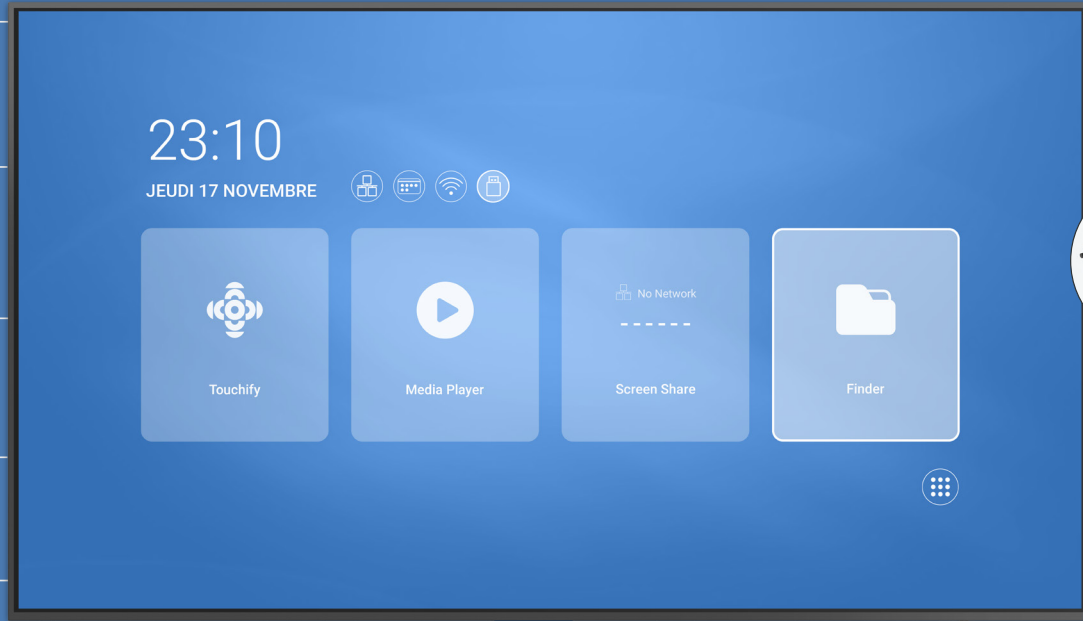

# Écran d'affichage dynamique SpeechiDisplay

**Votre outil pour une communication 100% digitale, 16h/24 et 7jr/7**

Le SpeechiDisplay est un écran d'affichage dynamique indoor. Avec lui, communiquez de façon simple, rapide et efficace en intérieur et sur une longue durée.

**Interface ergonomique**  
Pour un accès simple et direct aux fonctionnalités de l'écran

**Résolution UHD (4K)**  
Du 43" au 86"

**Connectivité complète**  
Dont ports USB, HDMI, VGA

**WiFi en option**

**Son puissant**  
Haut-parleurs 2x12W

# Un écran d'affichage tout public

### Interface épurée

L'interface du SpeechiDisplay va droit à l'essentiel avec 4 boutons vers le player, ScreenShare, mes documents et les paramètres.