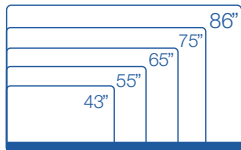

**Interface ergonomique**  
Pour un accès simple et direct aux fonctionnalités de l'écran

**Résolution UHD (4K)**  
Du 43" au 86"

**Connectivité complète**  
Dont ports USB, HDMI, VGA

**WiFi en option**

**Son puissant**  
Haut-parleurs 2x12W