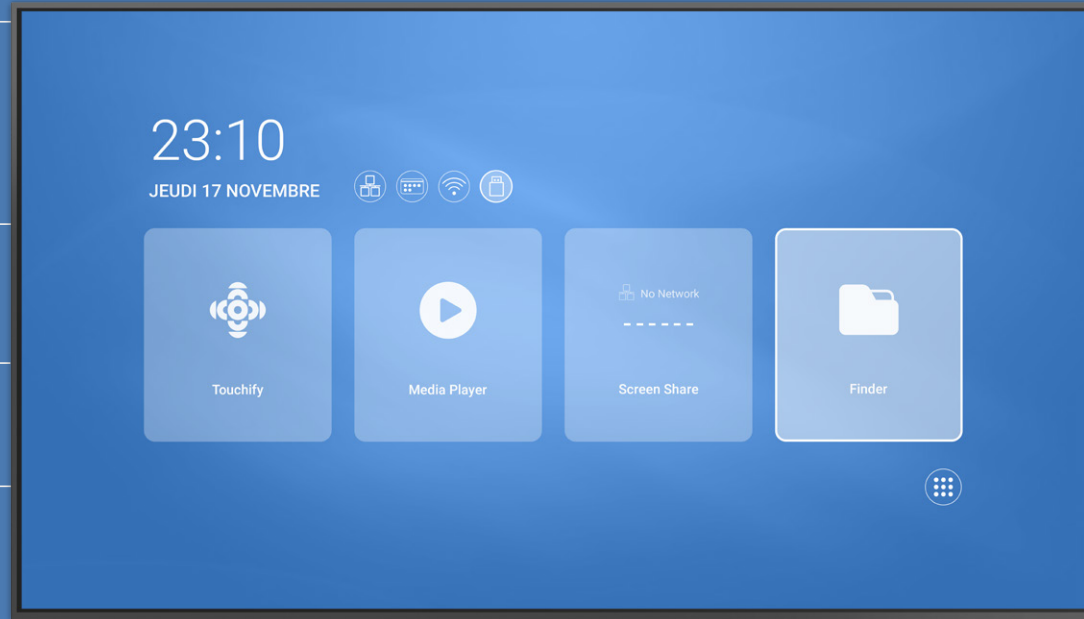

## Votre outil pour une communication 100% digitale, 16h/24 et 7jr/7

Le SpeechiDisplay est un écran d'affichage dynamique indoor. Avec lui, communiquez de façon simple, rapide et efficace en intérieur et sur une longue durée.

# Écran d'affichage dynamique SpeechiDisplay

**Interface ergonomique**  
Pour un accès simple et direct aux fonctionnalités de l'écran

**Connectivité complète**  
Dont ports USB, HDMI, VGA

**WiFi en option**

**Haut-parleurs intégrés**

**Résolution UHD (4K)**  
Du 43" au 86"

**Mode portrait ou paysage**  
Interface qui s'adapte automatiquement

**Mirroring**  
Gérez à distance le contenu de l'écran avec votre logiciel

**Player intégré**  
Intégrez et diffusez facilement n'importe quel contenu (vidéo, texte, images)

**Diffusion longue durée**  
24h/24 et 7jr/7

**Mirroring avec ByTello**  
Diffusez l'écran de votre PC