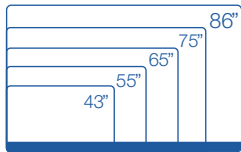

Votre outil pour une communication 100% digitale, 16h/24 et 7jr/7

Le SpeechiDisplay est un écran d'affichage dynamique indoor. Avec lui, communiquez de façon simple, rapide et efficace en intérieur et sur une longue durée.

Écran d'affichage dynamique SpeechiDisplay

Interface ergonomique
Pour un accès simple et direct aux fonctionnalités de l'écran

Connectivité complète
Dont ports USB, HDMI, VGA

WiFi en option

Haut-parleurs intégrés

Résolution UHD (4K)
Du 43" au 86"

Mode portrait ou paysage
Interface qui s'adapte automatiquement

Mirroring
Gérez à distance le contenu de l'écran avec votre logiciel

Technologie Android
Pour un écran réactif et puissant

Grande qualité d'image
Ultra-haute définition 4K (3840 x 2160 px)

Affichage puissant
Technologie LED et luminosité de 450 cd/m²

Player intégré
Intégrez et diffusez facilement n'importe quel contenu (vidéo, texte, images)

Diffusion longue durée
24h/24 et 7jr/7

Mirroring avec ByTello
Diffusez l'écran de votre PC