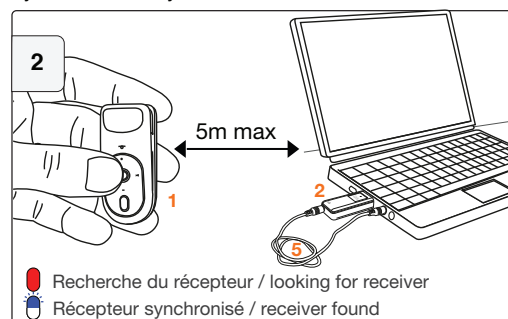

Lancement rapide de votre *Micro sans fil* Installation guide for your *wireless microphone*

SP-MIC-001-WC

1. Emetteur / Transmitter

2. Récepteur USB / USB receiver

3. Micro cravate / Tie microphone

4. cable USB / USB cable

5. Mini-jack

6. Jack

7. Prise USB / Power plug

Synchroniser / Sync

Parler / Speak

Recharger / Charge

Recharge nécessaire / need to recharge

2 heures de charge => 6 à 8 heures d'utilisation
charge 2 hours => speak 6 to 8 hours