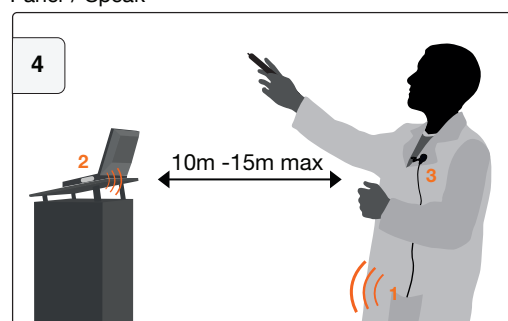

5. Mini-jack

6. Jack

7. Prise USB / Power plug

Synchroniser / Sync

Parler / Speak

Recharger / Charge

Recharge nécessaire / need to recharge

2 heures de charge => 6 à 8 heures d'utilisation
charge 2 hours => speak 6 to 8 hours