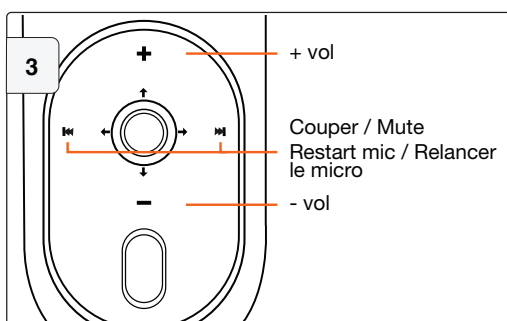

Lancement rapide de votre *Micro sans fil* Installation guide for your *wireless microphone*

SP-MIC-001-WC

1. Emetteur / Transmitter

2. Récepteur USB / USB receiver

3. Micro cravate / Tie microphone

4. cable USB / USB cable

5. Mini-jack

6. Jack

7. Prise USB / Power plug

Synchroniser / Sync

Parler / Speak

Recharger / Charge

Recharge nécessaire / need to recharge

2 heures de charge => 6 à 8 heures d'utilisation
charge 2 hours => speak 6 to 8 hours