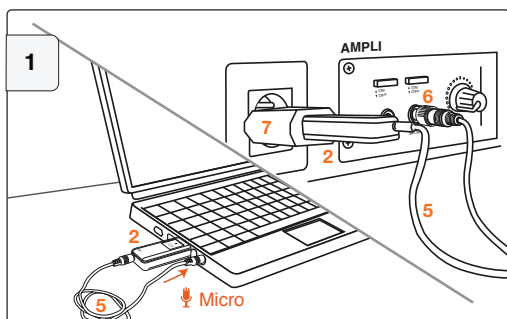

Lancement rapide de votre *Micro sans fil* Installation guide for your *wireless microphone*

SP-MIC-001-WC

1. Emetteur / Transmitter

2. Récepteur USB / USB receiver

3. Micro cravate / Tie microphone

4. cable USB / USB cable

5. Mini-jack

6. Jack

7. Prise USB / Power plug

Synchroniser / Sync

Parler / Speak

Recharger / Charge

Recharge nécessaire / need to recharge

2 heures de charge => 6 à 8 heures d'utilisation
charge 2 hours => speak 6 to 8 hours