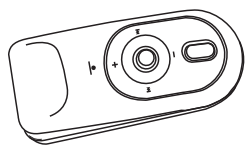

Lancement rapide de votre *Micro sans fil* Installation guide for your *wireless microphone*

SP-MIC-001-WC

1. Emetteur / Transmitter

2. Récepteur USB / USB receiver

3. Micro cravate / Tie microphone

4. cable USB / USB cable

5. Mini-jack

6. Jack

7. Prise USB / Power plug

Synchroniser / Sync

Parler / Speak

Recharger / Charge

Recharge nécessaire / need to recharge

2 heures de charge => 6 à 8 heures d'utilisation
charge 2 hours => speak 6 to 8 hours