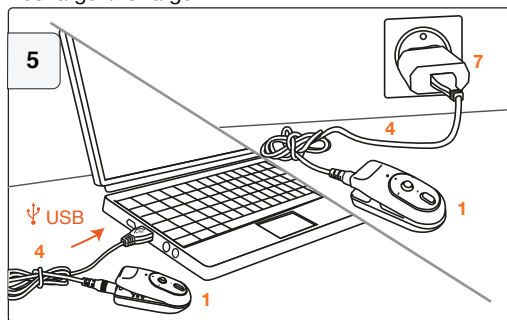

Lancement rapide de votre *Micro sans fil* Installation guide for your *wireless microphone*

SP-MIC-001-WC

1. Emetteur / Transmitter

2. Récepteur USB / USB receiver

3. Micro cravate / Tie microphone

4. cable USB / USB cable

5. Mini-jack

6. Jack

7. Prise USB / Power plug

Synchroniser / Sync

Parler / Speak

Recharger / Charge

Recharge nécessaire / need to recharge

2 heures de charge => 6 à 8 heures d'utilisation
charge 2 hours => speak 6 to 8 hours