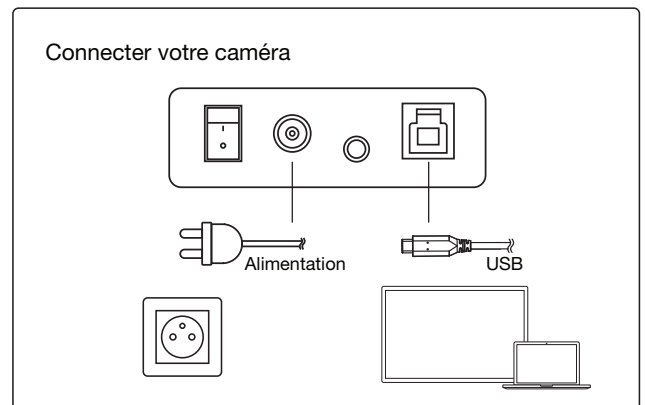

Lancement rapide de votre barre de son/caméra 4K

Référence : SPE-VA400

Manuel d'utilisation et ressources : www.speechi.net/fr/home/support/Camera/barredeson-camera

Email : support@speechi.net

- | | | |
|-------------|--------------------------|------------|
| 1. Enceinte | 4. Bouton d'alimentation | 7. USB 3.0 |
| 2. Lentille | 5. Alimentation | 8. Support |
| 3. Micro | 6. Entrée ligne | |

Quick start guide for your 4K camera/soundbar

Reference: SPE-VA400

User Manual and Downloads: www.speechi.net/fr/home/support/Camera/barredeson-camera

Email : support@speechi.net

- | | | |
|-----------------|-----------------|------------|
| 1. Speaker | 4. Power Switch | 7. USB3.0 |
| 2. Lens | 5. Power | 8. Bracket |
| 3. Built-in Mic | 6. Line in | |