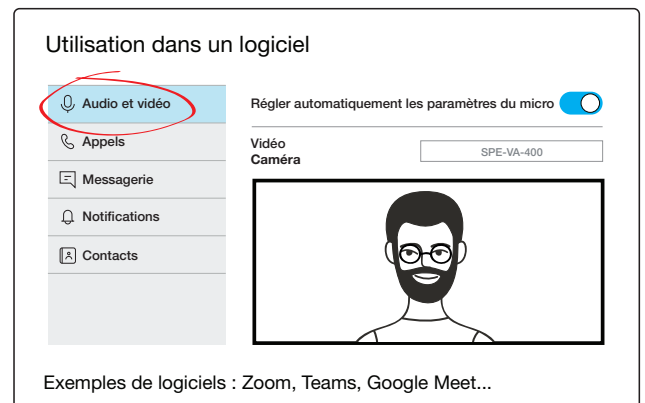

Lancement rapide de votre barre de son/caméra 4K

Référence : SPE-VA400

Manuel d'utilisation et ressources : www.speechi.net/fr/home/support/Camera/barredeson-camera

Email : support@speechi.net

- | | | |
|-------------|--------------------------|------------|
| 1. Enceinte | 4. Bouton d'alimentation | 7. USB 3.0 |
| 2. Lentille | 5. Alimentation | 8. Support |
| 3. Micro | 6. Entrée ligne | |

Quick start guide for your 4K camera/soundbar

Reference: SPE-VA400

User Manual and Downloads: www.speechi.net/fr/home/support/Camera/barredeson-camera

Email : support@speechi.net

- | | | |
|-----------------|-----------------|------------|
| 1. Speaker | 4. Power Switch | 7. USB3.0 |
| 2. Lens | 5. Power | 8. Bracket |
| 3. Built-in Mic | 6. Line in | |