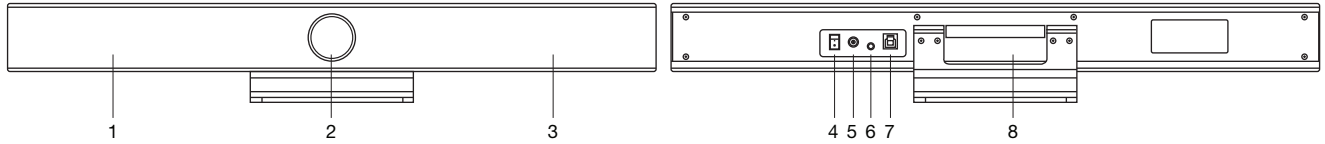

Lancement rapide de votre barre de son/caméra 4K

Référence : SPE-VA400

Manuel d'utilisation et ressources : www.speechi.net/fr/home/support/Camera/barredeson-camera

Email : support@speechi.net

- | | | |
|-------------|--------------------------|------------|
| 1. Enceinte | 4. Bouton d'alimentation | 7. USB 3.0 |
| 2. Lentille | 5. Alimentation | 8. Support |
| 3. Micro | 6. Entrée ligne | |

Quick start guide for your 4K camera/soundbar

Reference: SPE-VA400

User Manual and Downloads: www.speechi.net/fr/home/support/Camera/barredeson-camera

Email : support@speechi.net

- | | | |
|-----------------|-----------------|------------|
| 1. Speaker | 4. Power Switch | 7. USB3.0 |
| 2. Lens | 5. Power | 8. Bracket |
| 3. Built-in Mic | 6. Line in | |