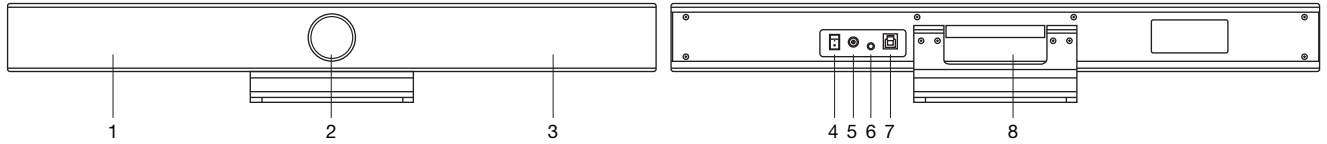

Lancement rapide de votre barre de son/caméra 4K

Référence : SPE-VA400

Manuel d'utilisation et ressources : www.speechi.net/fr/home/support/Camera/barredeson-camera

Email : support@speechi.net

- | | | |
|-------------|--------------------------|------------|
| 1. Enceinte | 4. Bouton d'alimentation | 7. USB 3.0 |
| 2. Lentille | 5. Alimentation | 8. Support |
| 3. Micro | 6. Entrée ligne | |

Quick start guide for your 4K camera/soundbar

Reference: SPE-VA400

User Manual and Downloads: www.speechi.net/fr/home/support/Camera/barredeson-camera

Email : support@speechi.net

- | | | |
|-----------------|-----------------|------------|
| 1. Speaker | 4. Power Switch | 7. USB3.0 |
| 2. Lens | 5. Power | 8. Bracket |
| 3. Built-in Mic | 6. Line in | |