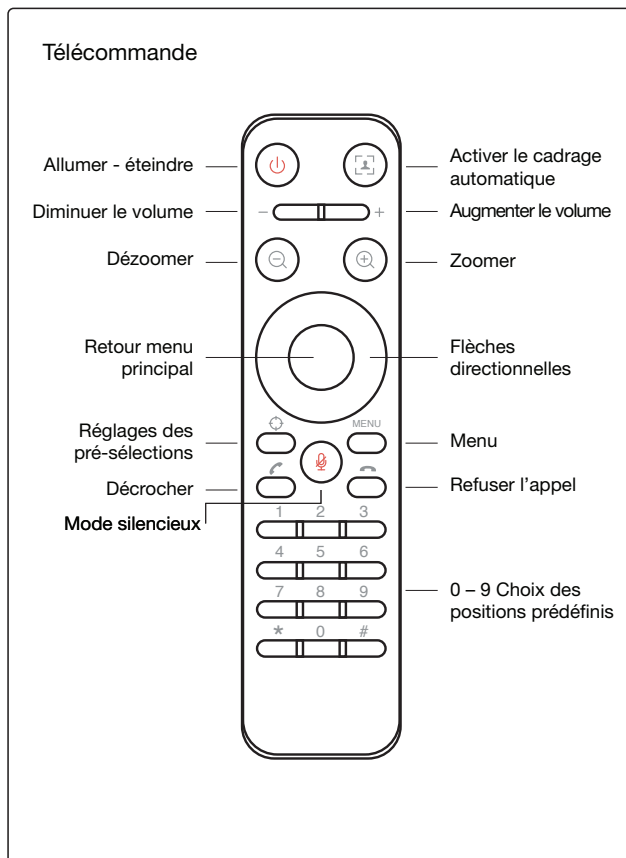

Lancement rapide de votre barre de son/caméra 4K

Référence : SPE-VA400

Manuel d'utilisation et ressources : www.speechi.net/fr/home/support/Camera/barredeson-camera

Email : support@speechi.net

- | | | |
|-------------|--------------------------|------------|
| 1. Enceinte | 4. Bouton d'alimentation | 7. USB 3.0 |
| 2. Lentille | 5. Alimentation | 8. Support |
| 3. Micro | 6. Entrée ligne | |

Quick start guide for your 4K camera/soundbar

Reference: SPE-VA400

User Manual and Downloads: www.speechi.net/fr/home/support/Camera/barredeson-camera

Email : support@speechi.net

- | | | |
|-----------------|-----------------|------------|
| 1. Speaker | 4. Power Switch | 7. USB3.0 |
| 2. Lens | 5. Power | 8. Bracket |
| 3. Built-in Mic | 6. Line in | |