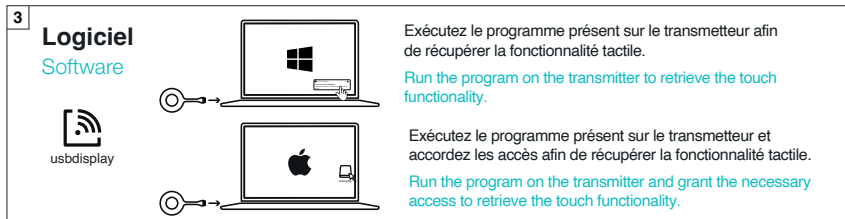

Lancement rapide de votre BYOM

Quick start guide

Référence : SPE-BYOM-PRO

*Des périphériques supplémentaires peuvent être connectés sur les ports USB en façade.

*Additional devices can be connected to the front USB ports.