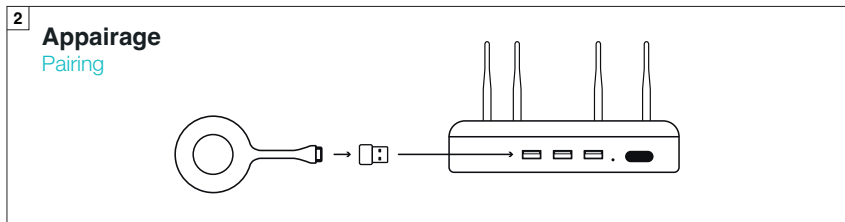

Lancement rapide de votre BYOM

Quick start guide

Référence : SPE-BYOM-PRO

*Des périphériques supplémentaires peuvent être connectés sur les ports USB en façade.

*Additional devices can be connected to the front USB ports.